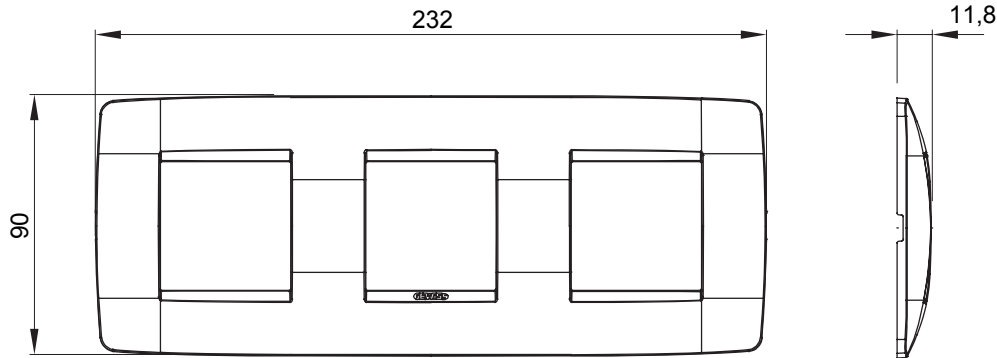

מיוצרות במגוון רחב של צורות, צבעים, חומרים וגימורים. כולל חמש קו מוצרים של מסגרות מהסדרה הביתית של מודולים ושלוש צורות 12 לקופסאות מלבניות עם קיבולת של עד (ONE, GEO, EGO, LUX, ICE ו- ICE Touch) צורות שונות מרובעות, לחד ובשילוב עם תצורות אופקיות או (ONE International, GEO International ו- LUX International) שונות משתמשות ChoruSmart מודולים. כל המסגרות מהסדרה הביתית של 2+2+2+2 עד 2 אנכיות, עם קיבולת של/לתיבות עגולות מוגנות מים ומסגרות קונטור IP55 באותם מתאמים, ללא צורך במתאמים נוספים. קו המוצרים כולל גם מסגרות אטומות, מסגרות

משפחה	ONE International	תיאור	מודלים 2+2+2
סוג	אופקי	צבע	טבעי (מט) בז' סטן
חומר	טכנו-פולימר	גימור	גימור אטום
לתמיכה רכיבים	GW16821, GW16822, GW16823, GW16821N, GW16822N	עבור קופסה	מרבוע/עגול
בדיקת תיל לוחט	650 °C	לחץ תרמי עם כדור	70 °C
סטנדרט	EN 60669-1	קוד חשמלי	0110

DIMENSIONAL

TECHNICAL SYMBOLOGY

STANDARDS/APPROVALS