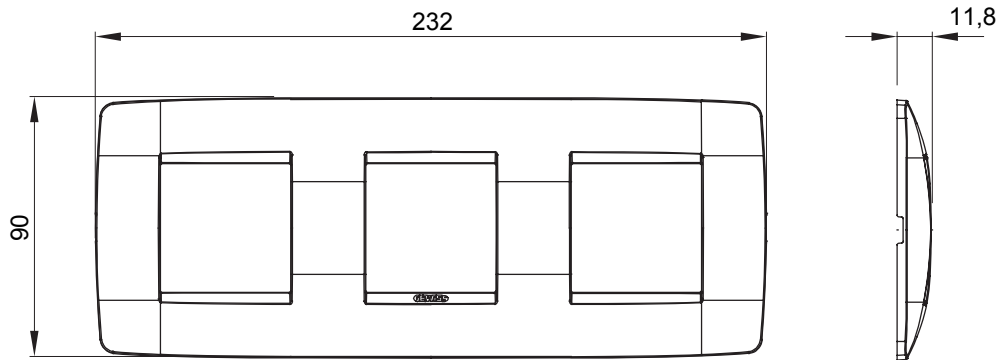

מיוצרות במגוון רחב של צורות, צבעים, חומרים וגימורים. כולל חמש קו מוצרים של מסגרות מהסדרה הביתית של מודולים ושלוש צורות 12 לקופסאות מלבניות עם קיבולת של עד (ONE, GEO, EGO, LUX, ICE ו- ICE Touch) צורות שונות מרובעות, לחדוד ובשילוב עם תצורות אופקיות או (ONE International, GEO International ו- LUX International) שונות משתמשות ChoruSmart מודולים. כל המסגרות מהסדרה הביתית של 2+2+2 עד 2 אנכיות, עם קיבולת של/לתיבות עגולות מוגנות מים ומסגרות קונטור IP55 באותם מתאמים, ללא צורך במתאמים נוספים. קו המוצרים כולל גם מסגרות אטומות, מסגרות

משפחה	ONE International	תיאור	מודלים 2+2+2
סוג	אופקי	צבע	אדום טוסקנה
חומר	טכנו-פולימר	גימור	גימור אטום
לתמיכה רכיבים	GW16821, GW16822, GW16823, GW16821N, GW16822N	עבור קופסה	מרבוע/עגול
בדיקת תיל לוחט	650 °C	לחץ תרמי עם כדור	70 °C
סטנדרט	EN 60669-1	קוד חשמלי	0110

DIMENSIONAL

TECHNICAL SYMBOLOGY

STANDARDS/APPROVALS