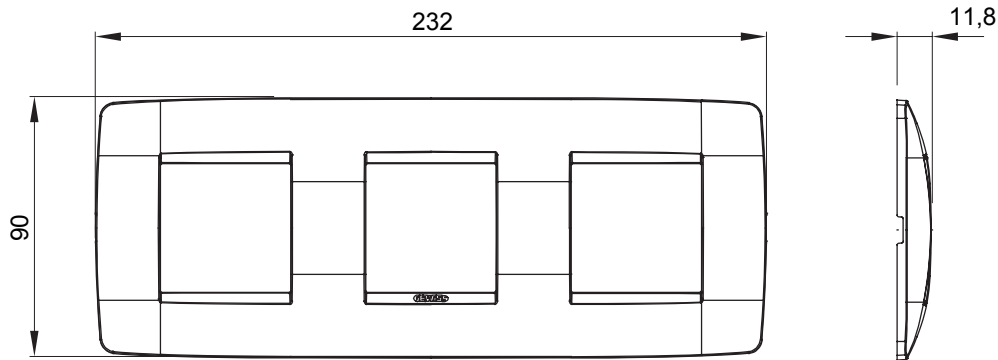

מיוצרות במגוון רחב של צורות, צבעים, חומרים וגימורים. כולל חמש קו מוצרים של מסגרות מהסדרה הביתית של מודולים ושלוש צורות 12 לקופסאות מלבניות עם קיבולת של עד (ONE, GEO, EGO, LUX, ICE ו- ICE Touch) צורות שונות מרובעות, לחד ובשילוב עם תצורות אופקיות או (ONE International, GEO International ו- LUX International) שונות משתמשות מודולים. כל המסגרות מהסדרה הביתית של 2+2+2 עד 2 אנכיות, עם קיבולת של/לתיבות עגולות מוגנות מים ומסגרות קונטור IP55 באותם מתאמים, ללא צורך במתאמים נוספים. קו המוצרים כולל גם מסגרות אטומות, מסגרות

משפחה	ONE International	תיאור	מודלים 2+2+2
סוג	אופקי	צבע	שחור דיו
חומר	טכנו-פולימר	גימור	מבריק
לתמיכה רכיבים	GW16821, GW16822, GW16823	עבור קופסה	מרובע/עגול
בדיקת תיל לוחט	650 °C	לחץ תרמי עם כדור	70 °C
סטנדרט	EN 60669-1	קוד חשמלי	0110

DIMENSIONAL

TECHNICAL SYMBOLOGY

STANDARDS/APPROVALS