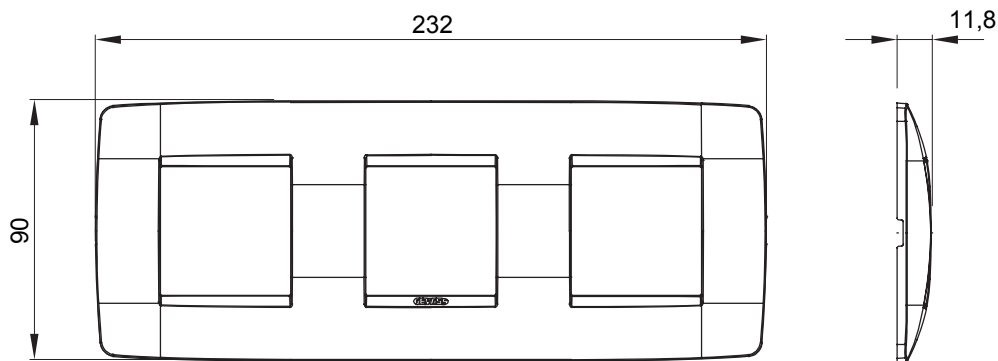

מיוצרות במגוון רחב של צורות, צבעים, חומרים וגימורים. כולל חמש קו מוצרים של מסגרות מהסדרה הביתית של מודולים ושלוש צורות 12 לקופסאות מלבניות עם קיבולת של עד (ONE, GEO, EGO, LUX, ICE ו- ICE Touch) צורות שונות מרובעות, לחדוד ובשילוב עם תצורות אופקיות או (ONE International, GEO International ו- LUX International) שונות משתמשות מודולים. כל המסגרות מהסדרה הביתית של 2+2+2 עד 2 אנכיות, עם קיבולת של/לתיבות עגולות מוגנות מים ומסגרות קונטור IP55 באותם מתאמים, ללא צורך במתאמים נוספים. קו המוצרים כולל גם מסגרות אטומות, מסגרות

משפחה	ONE International	תיאור	מודלים 2+2+2
סוג	אופקי	צבע	שנהב
חומר	טכנו-פולימר	גימור	מבריק
לתמיכה רכיבים	GW16821, GW16822, GW16823	עבור קופסה	מרובע/עגול
בדיקת תיל לוחט	650 °C	לחץ תרמי עם כדור	70 °C
סטנדרט	EN 60669-1	קוד חשמלי	0111

### DIMENSIONAL

### TECHNICAL SYMBOLOGY

**GWT**

650 °C

70 °C