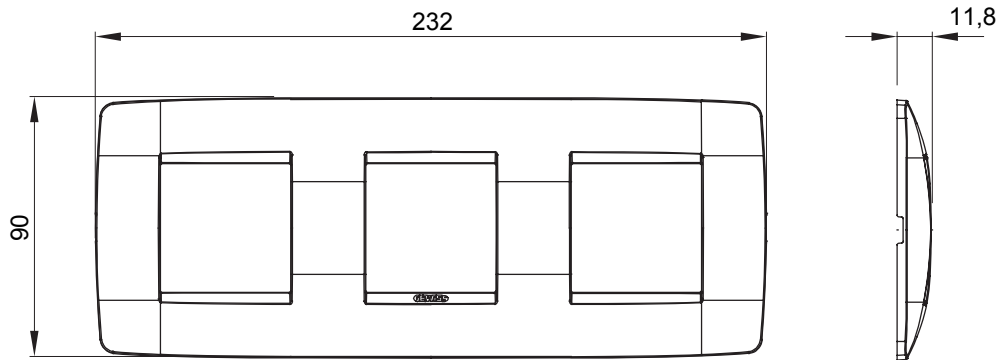

מיוצרות במגוון רחב של צורות, צבעים, חומרים וגימורים. כולל חמש, ChoruSmart קו מוצרים של מסגרות מהסדרה הביתית של מודולים ושלוש צורות 12 לקופסאות מלבניות עם קיבולת של עד (ONE, GEO, EGO, LUX, ICE ו- ICE Touch) צורות שונות מרובעות, לחדוד ובשילוב עם תצורות אופקיות או (ONE International, GEO International ו- LUX International) שונות משתמשות ChoruSmart מודולים. כל המסגרות מהסדרה הביתית של 2+2+2 עד 2 אנכיות, עם קיבולת של/לתיבות עגולות מוגנות מים ומסגרות קונטור IP55 באותם מתאמים, ללא צורך במתאמים נוספים. קו המוצרים כולל גם מסגרות אטומות, מסגרות

משפחה	ONE International	תיאור	מודלים 2+2+2
סוג	אופקי	צבע	בז'
חומר	טכנו-פולימר	גימור	מבריק
לתמיכה רכיבים	GW16821, GW16822, GW16823	עבור קופסה	מרובע/עגול
בדיקת תיל לוחט	650 °C	לחץ תרמי עם כדור	70 °C
סטנדרט	EN 60669-1	קוד חשמלי	0111

DIMENSIONAL

TECHNICAL SYMBOLOGY

650 °C

STANDARDS/APPROVALS