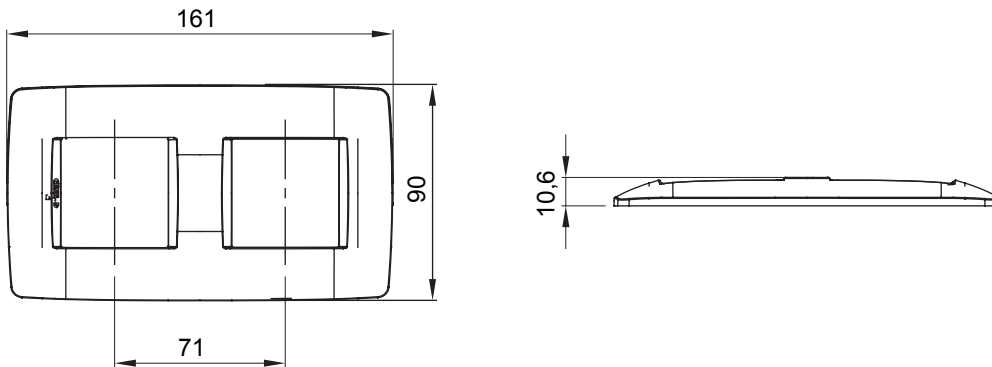

מיוצרות במגוון רחב של צורות, צבעים, חומרים וגימורים. כולל חמש, ChoruSmart, קו מוצרים של מסגרות מהסדרה הביתית של מודולים ושלוש צורות 12 לקופסאות מלבניות עם קיבולת של עד (ONE, GEO, EGO, LUX, ICE ו- ICE Touch) צורות שונות מרובעות, לחד ובשילוב עם תצורות אופקיות או (ONE International, GEO International ו- LUX International) שונות משתמשות ChoruSmart מודולים. כל המסגרות מהסדרה הביתית של 2+2+2 עד 2 אנכיות, עם קיבולת של/לתיבות עגולות מוגנות מים ומסגרות קונטור IP55 באותם מתאמים, ללא צורך במתאמים נוספים. קו המוצרים כולל גם מסגרות אטומות, מסגרות

משפחה	ONE International	תיאור	מודלים 2+2
סוג	אנכי	צבע	תיל (Teal)
חומר	טכנו-פולימר	גימור	גימור אטום
לתמיכה רכיבים	GW16821, GW16822, GW16823, GW16821N, GW16822N	עבור קופסה	מרבוע/עגול
בדיקת תיל לוחט	650 °C	לחץ תרמי עם כדור	70 °C
סטנדרט	EN 60669-1	קוד חשמלי	0110

### DIMENSIONAL