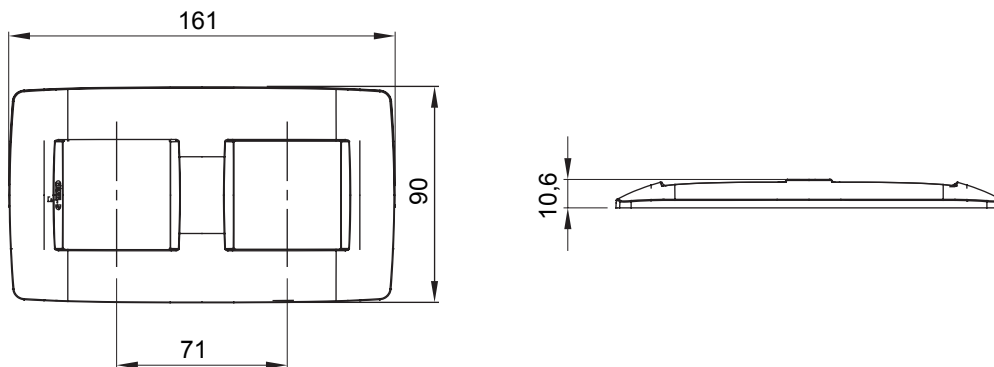

מיוצרות במגוון רחב של צורות, צבעים, חומרים וגימורים. כולל חמש, ChoruSmart, קו מוצרים של מסגרות מהסדרה הביתית של מודולים ושלוש צורות 12 לקופסאות מלבניות עם קיבולת של עד (ONE, GEO, EGO, LUX, ICE ו- ICE Touch) צורות שונות מרובעות, לחד ובשילוב עם תצורות אופקיות או (ONE International, GEO International ו- LUX International) שונות משתמשות ChoruSmart מודולים. כל המסגרות מהסדרה הביתית של 2+2+2 עד 2 אנכיות, עם קיבולת של/לתיבות עגולות מוגנות מים ומסגרות קונטור IP55 באותם מתאמים, ללא צורך במתאמים נוספים. קו המוצרים כולל גם מסגרות אטומות, מסגרות

משפחה	ONE International	תיאור	מודלים 2+2
סוג	אנכי	צבע	נחשת עדינה
חומר	טכנו-פולימר	גימור	גימור אטום
לתמיכה רכיבים	GW16821, GW16822, GW16823, GW16821N, GW16822N	עבור קופסה	מרבוע/עגול
בדיקת תיל לוחט	650 °C	לחץ תרמי עם כדור	70 °C
סטנדרט	EN 60669-1	קוד חשמלי	0110

### DIMENSIONAL