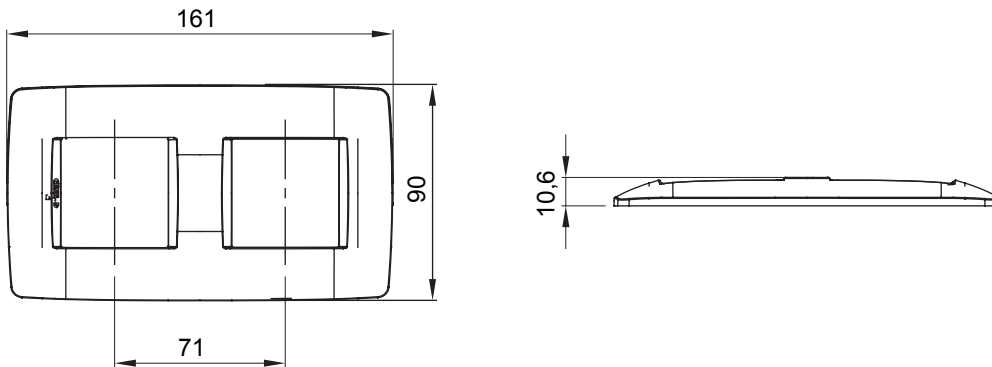

מיוצרות במגוון רחב של צורות, צבעים, חומרים וגימורים. כולל חמש קו מוצרים של מסגרות מהסדרה הביתית של מודולים ושלוש צורות 12 לקופסאות מלבניות עם קיבולת של עד (ONE, GEO, EGO, LUX, ICE ו- ICE Touch) צורות שונות מרובעות, לחדוד ובשילוב עם תצורות אופקיות או (ONE International, GEO International ו- LUX International) שונות משתמשות ChoruSmart מודולים. כל המסגרות מהסדרה הביתית של 2+2+2+2 עד 2 אנכיות, עם קיבולת של/לתיבות עגולות מוגנות מים ומסגרות קונטור IP55 באותם מתאמים, ללא צורך במתאמים נוספים. קו המוצרים כולל גם מסגרות אטומות, מסגרות

משפחה	ONE International	תיאור	מודלים 2+2
סוג	אנכי	צבע	(מט) לבן סטן
חומר	טכנו-פולימר	גימור	גימור אטום
לתמיכה רכיבים	GW16821, GW16822, GW16823, GW16821N, GW16822N	עבור קופסה	מרבוע/עגול
בדיקת תיל לוחט	650 °C	לחץ תרמי עם כדור	70 °C
סטנדרט	EN 60669-1	קוד חשמלי	0110

### DIMENSIONAL