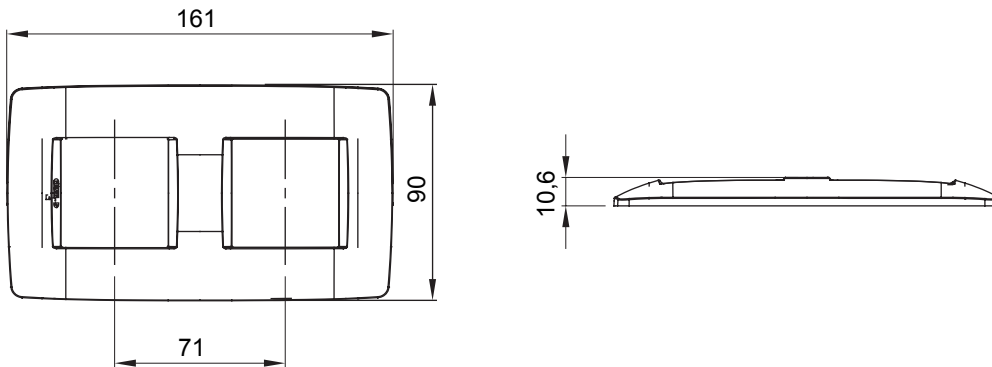

מיוצרות במגוון רחב של צורות, צבעים, חומרים וגימורים. כולל חמש, ChoruSmart, קו מוצרים של מסגרות מהסדרה הביתית של מודולים ושלוש צורות 12 לקופסאות מלבניות עם קיבולת של עד (ONE, GEO, EGO, LUX, ICE ו- ICE Touch) צורות שונות מרובעות, לחדוד ובשילוב עם תצורות אופקיות או (ONE International, GEO International ו- LUX International) שונות משתמשות ChoruSmart מודולים. כל המסגרות מהסדרה הביתית של 2+2+2 עד 2 אנכיות, עם קיבולת של/לתיבות עגולות מוגנות מים ומסגרות קונטור IP55 באותם מתאמים, ללא צורך במתאמים נוספים. קו המוצרים כולל גם מסגרות אטומות, מסגרות

משפחה	ONE International	תיאור	מודלים 2+2
סוג	אנכי	צבע	שחור אטון
חומר	טכנו-פולימר	גימור	גימור אטום
לתמיכה רכיבים	GW16821, GW16822, GW16823	עבור קופסה	מרבוע/עגול
בדיקת תיל לוחט	650 °C	לחץ תרמי עם כדור	70 °C
סטנדרט	EN 60669-1	קוד חשמלי	0110

DIMENSIONAL

TECHNICAL SYMBOLOGY

GWT

650 °C

70 °C

STANDARDS/APPROVALS