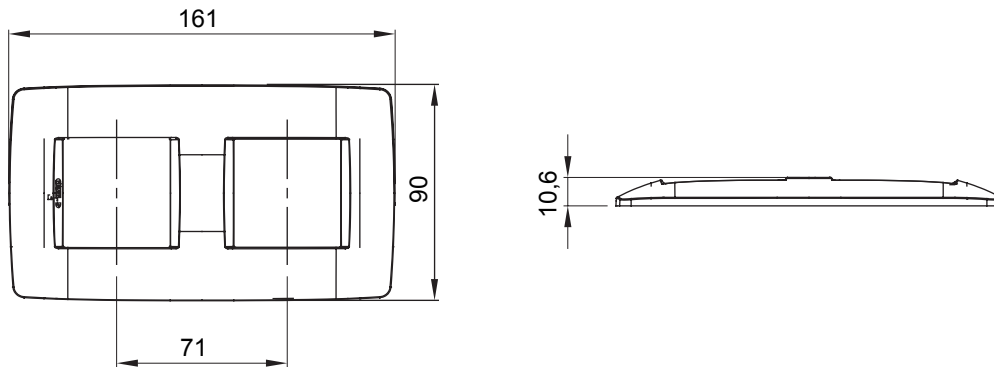

מיוצרות במגוון רחב של צורות, צבעים, חומרים וגימורים. כולל חמש קו מוצרים של מסגרות מהסדרה הביתית של מודולים ושלוש צורות 12 לקופסאות מלבניות עם קיבולת של עד (ONE, GEO, EGO, LUX, ICE ו- ICE Touch) צורות שונות מרובעות, לחדוד ובשילוב עם תצורות אופקיות או (ONE International, GEO International ו- LUX International) שונות משתמשות ChoruSmart מודולים. כל המסגרות מהסדרה הביתית של 2+2+2 עד 2 אנכיות, עם קיבולת של/לתיבות עגולות מוגנות מים ומסגרות קונטור IP55 באותם מתאמים, ללא צורך במתאמים נוספים. קו המוצרים כולל גם מסגרות אטומות, מסגרות

משפחה	ONE International	תיאור	מודלים 2+2
סוג	אנכי	צבע	אדום טוסקנה
חומר	טכנו-פולימר	גימור	גימור אטום
לתמיכה רכיבים	GW16821, GW16822, GW16823, GW16821N, GW16822N	עבור קופסה	מרבוע/עגול
בדיקת תיל לוחט	650 °C	לחץ תרמי עם כדור	70 °C
סטנדרט	EN 60669-1	קוד חשמלי	0110

DIMENSIONAL

TECHNICAL SYMBOLOGY

STANDARDS/APPROVALS