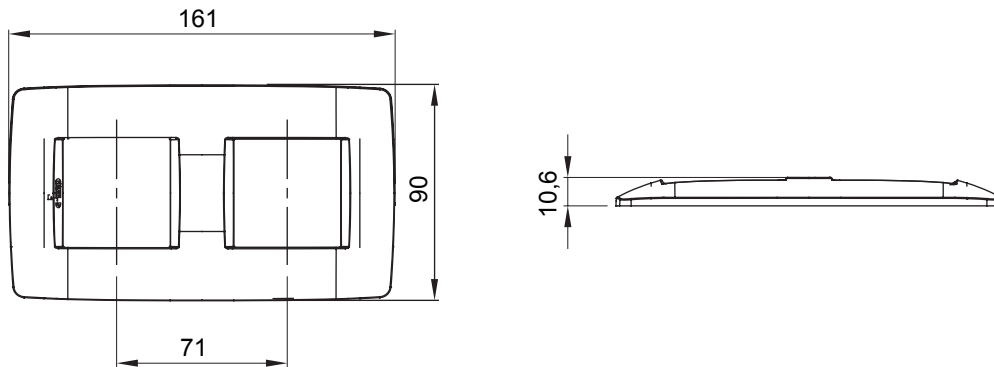

מיוצרות במגוון רחב של צורות, צבעים, חומרים וגימורים. כולל חמש, ChoruSmart, קו מוצרים של מסגרות מהסדרה הביתית של מודולים ושלוש צורות 12 לקופסאות מלבניות עם קיבולת של עד (ONE, GEO, EGO, LUX, ICE ו- ICE Touch) צורות שונות מרובעות, לחד ובשילוב עם תצורות אופקיות או (ONE International, GEO International ו- LUX International) שונות משתמשות ChoruSmart מודולים. כל המסגרות מהסדרה הביתית של 2+2+2+2 עד 2 אנכיות, עם קיבולת של/לתיבות עגולות מוגנות מים ומסגרות קונטור IP55 באותם מתאמים, ללא צורך במתאמים נוספים. קו המוצרים כולל גם מסגרות אטומות, מסגרות

משפחה	ONE International	תיאור	מודלים 2+2
סוג	אנכי	צבע	שחור דיו
חומר	טכנו-פולימר	גימור	מבריק
לתמיכה רכיבים	GW16821, GW16822, GW16823	עבור קופסה	מרובע/עגול
בדיקת תיל לוחט	650 °C	לחץ תרמי עם כדור	70 °C
סטנדרט	EN 60669-1	קוד חשמלי	0110

### DIMENSIONAL