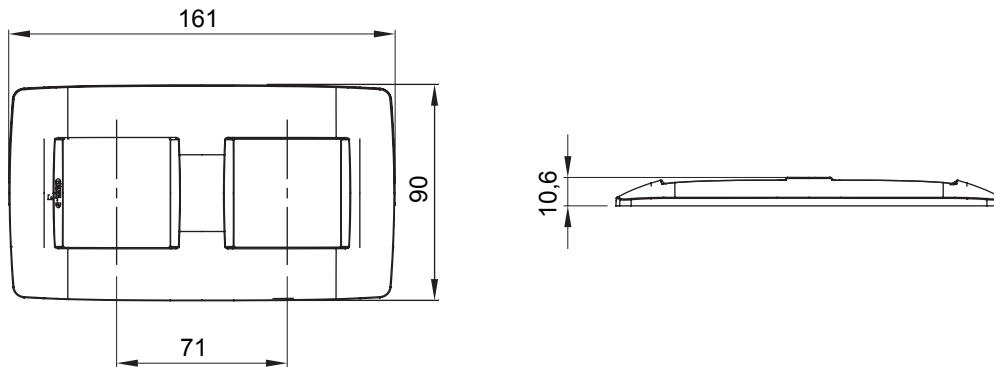

מיוצרות במגוון רחב של צורות, צבעים, חומרים וגימורים. כולל חמש קו מוצרים של מסגרות מהסדרה הביתית של מודולים ושלוש צורות 12 לקופסאות מלבניות עם קיבולת של עד (ONE, GEO, EGO, LUX, ICE ו- ICE Touch) צורות שונות מרובעות, לחד ובשילוב עם תצורות אופקיות או (ONE International, GEO International ו- LUX International) שונות משתמשות ChoruSmart מודולים. כל המסגרות מהסדרה הביתית של 2+2+2 עד 2 אנכיות, עם קיבולת של/לתיבות עגולות מוגנות מים ומסגרות קונטור IP55 באותם מתאמים, ללא צורך במתאמים נוספים. קו המוצרים כולל גם מסגרות אטומות, מסגרות

משפחה	ONE International	תיאור	מודלים 2+2
סוג	אנכי	צבע	שנהב
חומר	טכנו-פולימר	גימור	מבריק
לתמיכה רכיבים	GW16821, GW16822, GW16823	עבור קופסה	מרובע/עגול
בדיקת תיל לוחט	650 °C	לחץ תרמי עם כדור	70 °C
סטנדרט	EN 60669-1	קוד חשמלי	0111

### DIMENSIONAL