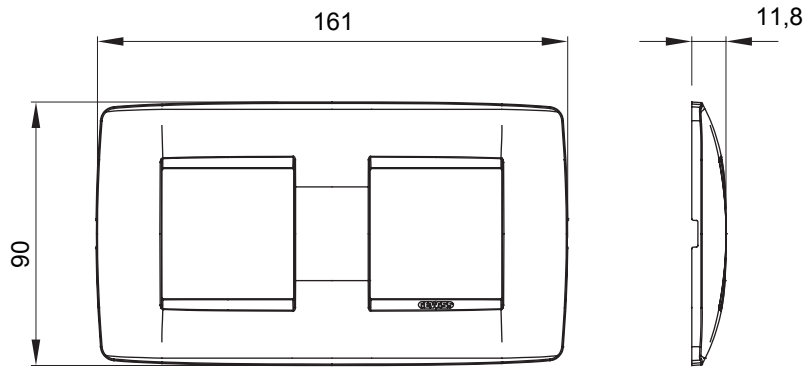

מיוצרות במגוון רחב של צורות, צבעים, חומרים וגימורים. כולל חמש קו מוצרים של מסגרות מהסדרה הביתית של מודולים ושלוש צורות 12 לקופסאות מלבניות עם קיבולת של עד (ONE, GEO, EGO, LUX, ICE ו- ICE Touch) צורות שונות מרובעות, לחדוד ובשילוב עם תצורות אופקיות או (ONE International, GEO International ו- LUX International) שונות משתמשות מודולים. כל המסגרות מהסדרה הביתית של 2+2+2+2 עד 2 אנכיות, עם קיבולת של/לתיבות עגולות מוגנות מים ומסגרות קונטור IP55 באותם מתאמים, ללא צורך במתאמים נוספים. קו המוצרים כולל גם מסגרות אטומות, מסגרות

משפחה	ONE International	תיאור	מודלים 2+2
סוג	אופקי	צבע	טיטניום
חומר	טכנו-פולימר	גימור	מבריק
לתמיכה רכיבים	GW16821, GW16822, GW16823	עבור קופסה	מרובע/עגול
בדיקת תיל לוחט	650 °C	לחץ תרמי עם כדור	70 °C
סטנדרט	EN 60669-1	קוד חשמלי	0110

DIMENSIONAL

TECHNICAL SYMBOLOGY

STANDARDS/APPROVALS