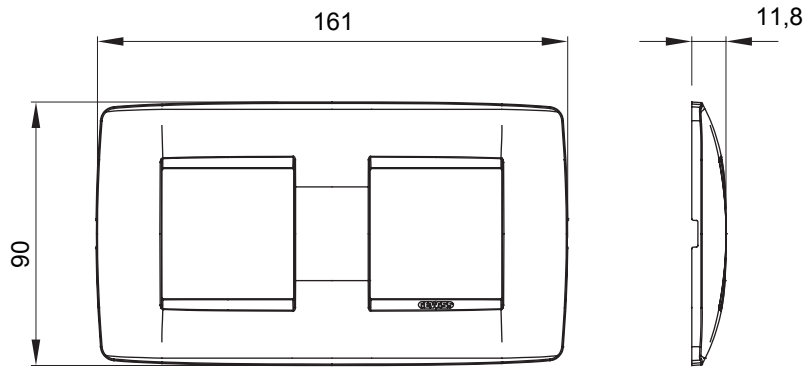

מיוצרות במגוון רחב של צורות, צבעים, חומרים וגימורים. כולל חמש קו מוצרים של מסגרות מהסדרה הביתית של מודולים ושלוש צורות 12 לקופסאות מלבניות עם קיבולת של עד (ONE, GEO, EGO, LUX, ICE ו- ICE Touch) צורות שונות מרובעות, לחדוד ובשילוב עם תצורות אופקיות או (ONE International, GEO International ו- LUX International) שונות משתמשות ChoruSmart מודולים. כל המסגרות מהסדרה הביתית של 2+2+2 עד 2 אנכיות, עם קיבולת של/לתיבות עגולות מוגנות מים ומסגרות קונטור IP55 באותם מתאמים, ללא צורך במתאמים נוספים. קו המוצרים כולל גם מסגרות אטומות, מסגרות

משפחה	ONE International	תיאור	מודלים 2+2
סוג	אופקי	צבע	זהב
חומר	טכנו-פולימר	גימור	גימור אטום
לתמיכה רכיבים	GW16821, GW16822, GW16823, GW16821N, GW16822N	עבור קופסה	מרבוע/עגול
בדיקת תיל לוחט	650 °C	לחץ תרמי עם כדור	70 °C
סטנדרט	EN 60669-1	קוד חשמלי	0110

### DIMENSIONAL