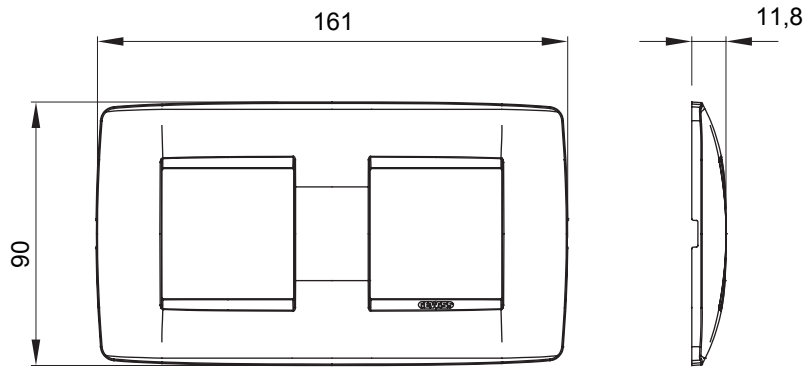

מיוצרות במגוון רחב של צורות, צבעים, חומרים וגימורים. כולל חמש קו מוצרים של מסגרות מהסדרה הביתית של מודולים ושלוש צורות 12 לקופסאות מלבניות עם קיבולת של עד (ONE, GEO, EGO, LUX, ICE ו- ICE Touch) צורות שונות מרובעות, לחדוד ובשילוב עם תצורות אופקיות או (ONE International, GEO International ו- LUX International) שונות משתמשות ChoruSmart מודולים. כל המסגרות מהסדרה הביתית של 2+2+2 עד 2 אנכיות, עם קיבולת של/לתיבות עגולות מוגנות מים ומסגרות קונטור IP55 באותם מתאמים, ללא צורך במתאמים נוספים. קו המוצרים כולל גם מסגרות אטומות, מסגרות

משפחה	ONE International	תיאור	מודלים 2+2
סוג	אופקי	צבע	שחור אטון
חומר	טכנו-פולימר	גימור	גימור אטום
לתמיכה רכיבים	GW16821, GW16822, GW16823	עבור קופסה	מרבוע/עגול
בדיקת תיל לוחט	650 °C	לחץ תרמי עם כדור	70 °C
סטנדרט	EN 60669-1	קוד חשמלי	0110

DIMENSIONAL

TECHNICAL SYMBOLOGY

STANDARDS/APPROVALS