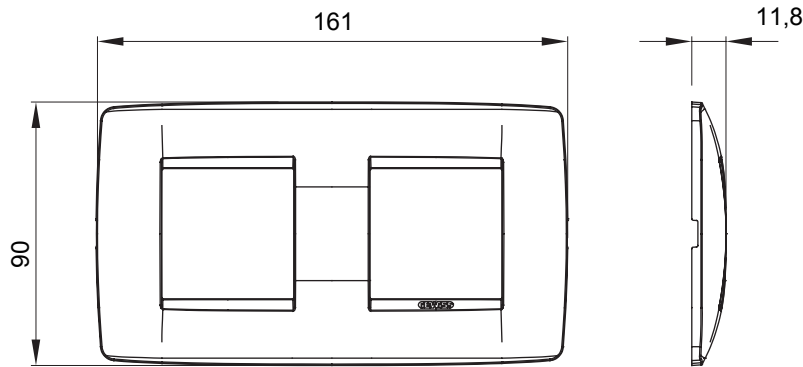

מיוצרות במגוון רחב של צורות, צבעים, חומרים וגימורים. כולל חמש קו מוצרים של מסגרות מהסדרה הביתית של מודולים ושלוש צורות 12 לקופסאות מלבניות עם קיבולת של עד (ONE, GEO, EGO, LUX, ICE ו- ICE Touch) צורות שונות מרובעות, לחדוד ובשילוב עם תצורות אופקיות או (ONE International, GEO International ו- LUX International) שונות משתמשות ChoruSmart מודולים. כל המסגרות מהסדרה הביתית של 2+2+2 עד 2 אנכיות, עם קיבולת של/לתיבות עגולות מוגנות מים ומסגרות קונטור IP55| באותם מתאמים, ללא צורך במתאמים נוספים. קו המוצרים כולל גם מסגרות אטומות, מסגרות

משפחה	ONE International	תיאור	מודלים 2+2
סוג	אופקי	צבע	אדום טוסקנה
חומר	טכנו-פולימר	גימור	גימור אטום
לתמיכה רכיבים	GW16821, GW16822, GW16823, GW16821N, GW16822N	עבור קופסה	מרבוע/עגול
בדיקת תיל לוחט	650 °C	לחץ תרמי עם כדור	70 °C
סטנדרט	EN 60669-1	קוד חשמלי	0110

DIMENSIONAL

TECHNICAL SYMBOLOGY

STANDARDS/APPROVALS