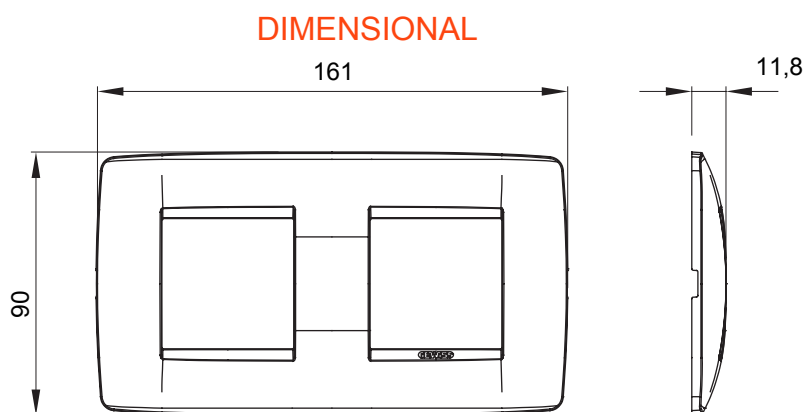

מיוצרות במגוון רחב של צורות, צבעים, חומרים וגימורים. כולל חמש קו מוצרים של מסגרות מהסדרה הביתית של מודולים ושלוש צורות 12 לקופסאות מלבניות עם קיבולת של עד (ONE, GEO, EGO, LUX, ICE ו- ICE Touch) צורות שונות מרובעות, לחדוד ובשילוב עם תצורות אופקיות או (ONE International, GEO International ו- LUX International) שונות משתמשות מודולים. כל המסגרות מהסדרה הביתית של 2+2+2+2 עד 2 אנכיות, עם קיבולת של/לתיבות עגולות מוגנות מים ומסגרות קונטור IP55| באותם מתאמים, ללא צורך במתאמים נוספים. קו המוצרים כולל גם מסגרות אטומות, מסגרות

משפחה	ONE International	תיאור	מודלים 2+2
סוג	אופקי	צבע	שחור דיו
חומר	טכנו-פולימר	גימור	מבריק
לתמיכה רכיבים	GW16821, GW16822, GW16823	עבור קופסה	מרובע/עגול
בדיקת תיל לוחט	650 °C	לחץ תרמי עם כדור	70 °C
סטנדרט	EN 60669-1	קוד חשמלי	0110

TECHNICAL SYMBOLOGY

GWT

650 °C

70 °C

STANDARDS/APPROVALS