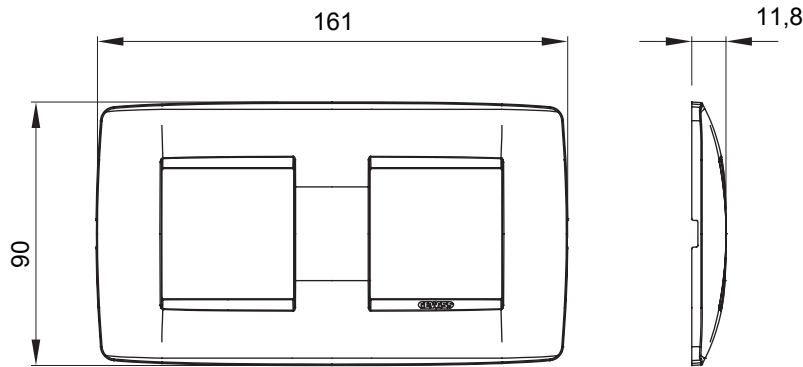

מיוצרות במגוון רחב של צורות, צבעים, חומרים וגימורים. כולל חמש קו מוצרים של מסגרות מהסדרה הביתית של מודולים ושלוש צורות 12 לקופסאות מלבניות עם קיבולת של עד (ONE, GEO, EGO, LUX, ICE ו- ICE Touch) צורות שונות מרובעות, לחדוד ובשילוב עם תצורות אופקיות או (ONE International, GEO International ו- LUX International) שונות משתמשות מודולים. כל המסגרות מהסדרה הביתית של 2+2+2+2 עד 2 אנכיות, עם קיבולת של/לתיבות עגולות מוגנות מים ומסגרות קונטור IP55 באותם מתאמים, ללא צורך במתאמים נוספים. קו המוצרים כולל גם מסגרות אטומות, מסגרות

משפחה	ONE International	תיאור	מודלים 2+2
סוג	אופקי	צבע	שנהב
חומר	טכנו-פולימר	גימור	מבריק
לתמיכה רכיבים	GW16821, GW16822, GW16823	עבור קופסה	מרבוע/עגול
בדיקת תיל לוחט	650 °C	לחץ תרמי עם כדור	70 °C
סטנדרט	EN 60669-1	קוד חשמלי	0111

DIMENSIONAL

TECHNICAL SYMBOLOGY

STANDARDS/APPROVALS