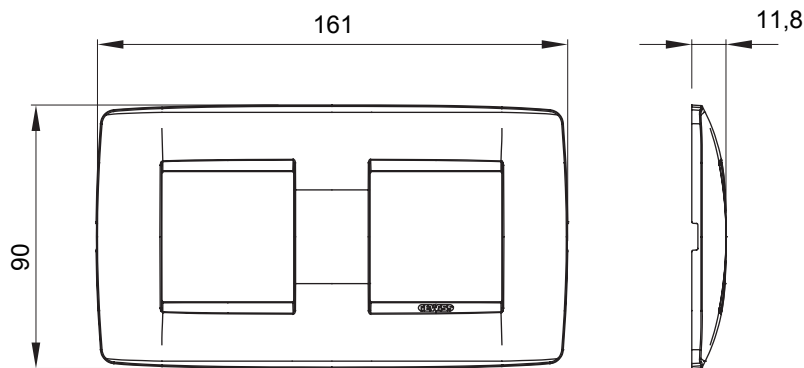

מיוצרות במגוון רחב של צורות, צבעים, חומרים וגימורים. כולל חמש קו מוצרים של מסגרות מהסדרה הביתית של מודולים ושלוש צורות 12 לקופסאות מלבניות עם קיבולת של עד (ONE, GEO, EGO, LUX, ICE ו- ICE Touch) צורות שונות מרובעות, לחדוד ובשילוב עם תצורות אופקיות או (ONE International, GEO International ו- LUX International) שונות משתמשות מודולים. כל המסגרות מהסדרה הביתית של 2+2+2+2 עד 2 אנכיות, עם קיבולת של/לתיבות עגולות מוגנות מים ומסגרות קונטור IP55 באותם מתאמים, ללא צורך במתאמים נוספים. קו המוצרים כולל גם מסגרות אטומות, מסגרות

משפחה	ONE International	תיאור	מודלים 2+2
סוג	אופקי	צבע	בז'
חומר	טכנו-פולימר	גימור	מבריק
לתמיכה רכיבים	GW16821, GW16822, GW16823	עבור קופסה	מרובע/עגול
בדיקת תיל לוחט	650 °C	לחץ תרמי עם כדור	70 °C
סטנדרט	EN 60669-1	קוד חשמלי	0111

DIMENSIONAL

TECHNICAL SYMBOLOGY

650 °C

STANDARDS/APPROVALS