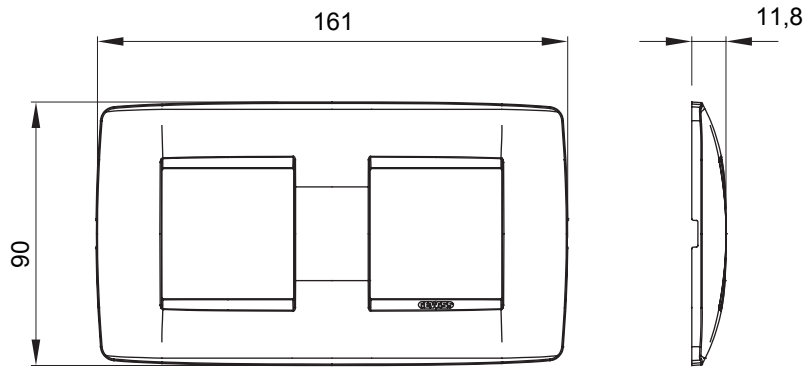

DIMENSIONAL

TECHNICAL SYMBOLOGY

STANDARDS/APPROVALS