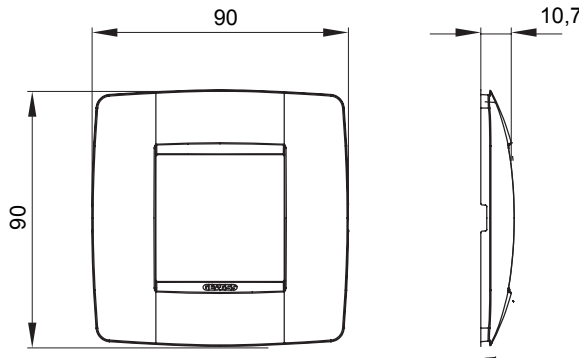

מיוצרות במגוון רחב של צורות, צבעים, חומרים וגימורים. כולל חמש, ChoruSmart קו מוצרים של מסגרות מהסדרה הביתית של מודולים ושלוש צורות 12 לקופסאות מלבניות עם קיבולת של עד (ONE, GEO, EGO, LUX, ICE ו- ICE Touch) צורות שונות מרובעות, לחדוד ובשילוב עם תצורות אופקיות או (ONE International, GEO International ו- LUX International) שונות משתמשות ChoruSmart מודולים. כל המסגרות מהסדרה הביתית של 2+2+2 עד 2 אנכיות, עם קיבולת של/לתיבות עגולות מוגנות מים ומסגרות קונטור IP55 באותם מתאמים, ללא צורך במתאמים נוספים. קו המוצרים כולל גם מסגרות אטומות, מסגרות

משפחה	ONE International	תיאור	מודול 2
צבע	(מט) לבן סטן	חומר	טכנו-פולימר
גימור	גימור אטום	לתמיכה רכיבים	GW16821, GW16822, GW16823, GW16821N, GW16822N
עבור קופסה	מרובע/עגול	בדיקת תיל לוחט	650 °C
לחץ תרמי עם כדור	70 °C	סטנדרט	EN 60669-1
קוד חשמלי	0110		

### DIMENSIONAL