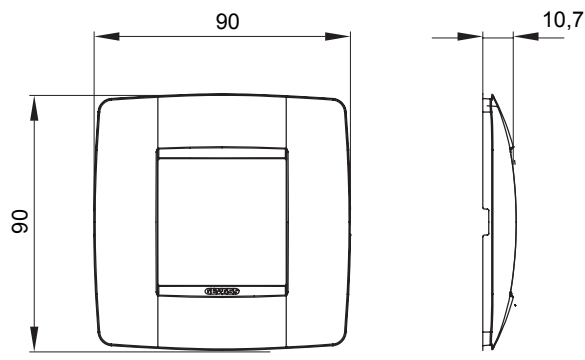

מיוצרות במגוון רחב של צורות, צבעים, חומרים וגימורים. כולל חמש, ChoruSmart קו מוצרים של מסגרות מהסדרה הביתית של מודולים ושלוש צורות 12 לקופסאות מלבניות עם קיבולת של עד (ONE, GEO, EGO, LUX, ICE ו- ICE Touch) צורות שונות מרובעות, לחוד ובשילוב עם תצורות אופקיות או (ONE International, GEO International ו- LUX International) שונות משתמשות ChoruSmart מודולים. כל המסגרות מהסדרה הביתית של 2+2+2 עד 2 אנכיות, עם קיבולת של/לתיבות עגולות מוגנות מים ומסגרות קונטור IP55 באותם מתאמים, ללא צורך במתאמים נוספים. קו המוצרים כולל גם מסגרות אטומות, מסגרות

משפחה	ONE International	תיאור	מודול 2
צבע	טיטניום	חומר	טכנו-פולימר
גימור	מבריק	לתמיכה רכיבים	GW16821, GW16822, GW16823
עבור קופסה	מרובע/עגול	בדיקת תיל לוחט	650 °C
לחץ תרמי עם כדור	70 °C	סטנדרט	EN 60669-1
קוד חשמלי	0110		

### DIMENSIONAL