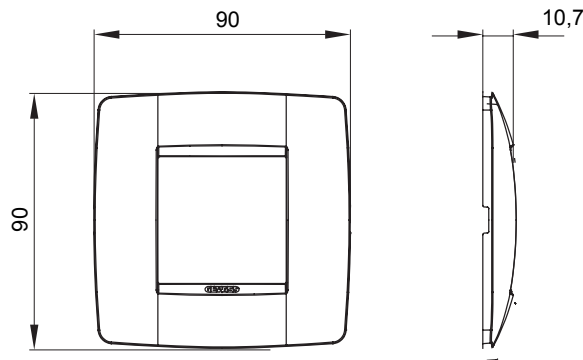

מיוצרות במגוון רחב של צורות, צבעים, חומרים וגימורים. כולל חמש קו מוצרים של מסגרות מהסדרה הביתית של מודולים ושלוש צורות 12 לקופסאות מלבניות עם קיבולת של עד (ONE, GEO, EGO, LUX, ICE ו- ICE Touch) צורות שונות מרובעות, לחוד ובשילוב עם תצורות אופקיות או (ONE International, GEO International ו- LUX International) שונות משתמשות ChoruSmart מודולים. כל המסגרות מהסדרה הביתית של 2+2+2 עד 2 אנכיות, עם קיבולת של/לתיבות עגולות מוגנות מים ומסגרות קונטור IP55 באותם מתאמים, ללא צורך במתאמים נוספים. קו המוצרים כולל גם מסגרות אטומות, מסגרות

משפחה	ONE International	תיאור	מודול 2
צבע	שנהב	חומר	טכנו-פולימר
גימור	מבריק	לתמיכה רכיבים	GW16821, GW16822, GW16823
עבור קופסה	מרובע/עגול	בדיקת תיל לוחט	650 °C
לחץ תרמי עם כדור	70 °C	סטנדרט	EN 60669-1
קוד חשמלי	0110		

### DIMENSIONAL