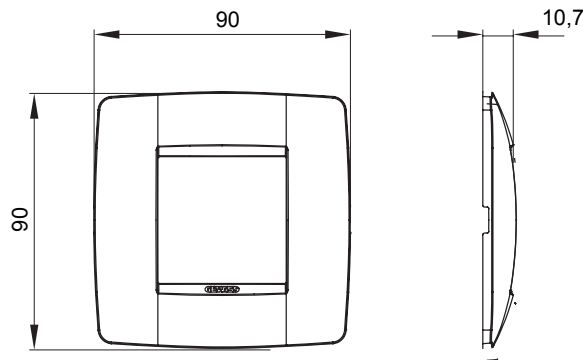

מיוצרות במגוון רחב של צורות, צבעים, חומרים וגימורים. כולל חמש, ChoruSmart קו מוצרים של מסגרות מהסדרה הביתית של מודולים ושלוש צורות 12 לקופסאות מלבניות עם קיבולת של עד (ONE, GEO, EGO, LUX, ICE ו- ICE Touch) צורות שונות מרובעות, לחוד ובשילוב עם תצורות אופקיות או (ONE International, GEO International ו- LUX International) שונות משתמשות ChoruSmart מודולים. כל המסגרות מהסדרה הביתית של 2+2+2 עד 2 אנכיות, עם קיבולת של/לתיבות עגולות מוגנות מים ומסגרות קונטור IP55 באותם מתאמים, ללא צורך במתאמים נוספים. קו המוצרים כולל גם מסגרות אטומות, מסגרות

משפחה	ONE International	תיאור	מודול 2
צבע		חומר	טכנו-פולימר
גימור	מבריק	לתמיכה רכיבים	GW16821, GW16822, GW16823
עבור קופסה	מרובע/עגול	בדיקת תיל לוחט	650 °C
לחץ תרמי עם כדור	70 °C	סטנדרט	EN 60669-1
קוד חשמלי	0110		

DIMENSIONAL

TECHNICAL SYMBOLOGY

STANDARDS/APPROVALS