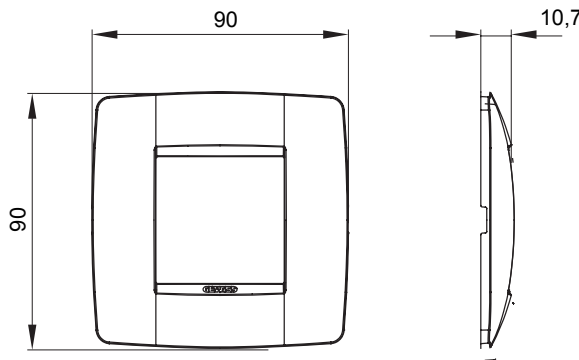

DIMENSIONAL

TECHNICAL SYMBOLOGY

STANDARDS/APPROVALS