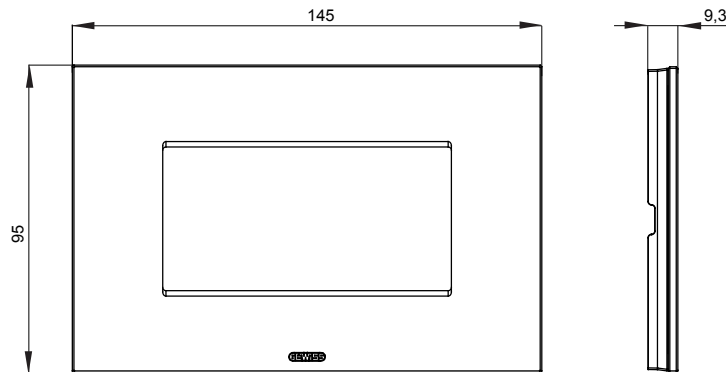

מיוצרות במגוון רחב של צורות, צבעים, חומרים וגימורים. כולל חמש קו מוצרים של מסגרות מהסדרה הביתית של מודולים ושלוש צורות 12 לקופסאות מלבניות עם קיבולת של עד (ONE, GEO, EGO, LUX, ICE ו- ICE Touch) צורות שונות מרובעות, לחד ובשילוב עם תצורות אופקיות או (ONE International, GEO International ו- LUX International) שונות משתמשות מודולים. כל המסגרות מהסדרה הביתית של 2+2+2 עד 2 אנכיות, עם קיבולת של/לתיבות עגולות מוגנות מים ומסגרות קונטור IP55 באותם מתאמים, ללא צורך במתאמים נוספים. קו המוצרים כולל גם מסגרות אטומות, מסגרות

משפחה	ICE	תיאור	מודלים 4
צבע	טיטניום	חומר	זכוכית
גימור	מבריק	לתמיכה רכיבים	GW16804, GW16804N
בדיקת תיל לוחט	650 °C	לחץ תרמי עם כדור	70 °C
סטנדרט	EN 60669-1	קוד חשמלי	0110

### DIMENSIONAL