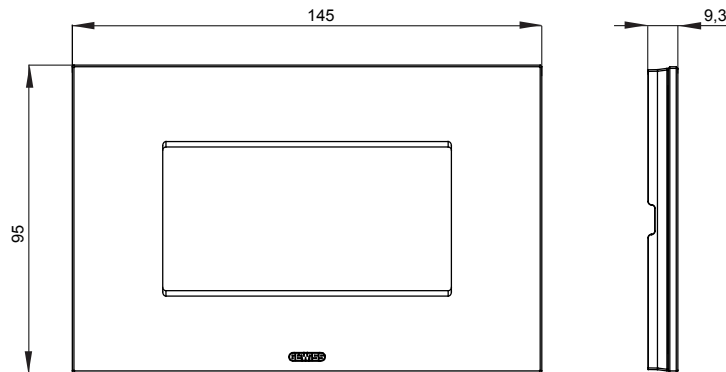

מיוצרות במגוון רחב של צורות, צבעים, חומרים וגימורים. כולל חמש ChoruSmart קו מוצרים של מסגרות מהסדרה הביתית של מודולים ושלוש צורות 12 לקופסאות מלבניות עם קיבולת של עד (ONE, GEO, EGO, LUX, ICE ו- ICE Touch) צורות שונות מרובעות, לחדוד ובשילוב עם תצורות אופקיות או (ONE International, GEO International ו- LUX International) שונות משתמשות ChoruSmart מודולים. כל המסגרות מהסדרה הביתית של 2+2+2+2 עד 2 אנכיות, עם קיבולת של/לתיבות עגולות מוגנות מים ומסגרות קונטור IP55 באותם מתאמים, ללא צורך במתאמים נוספים. קו המוצרים כולל גם מסגרות אטומות, מסגרות

משפחה	ICE	תיאור	מודלים 4
צבע	שחור	חומר	זכוכית
גימור	מבריק	לתמיכה רכיבים	GW16804, GW16804N
בדיקת תיל ללהט	650 °C	לחץ תרמי עם כדור	70 °C
סטנדרט	EN 60669-1	קוד חשמלי	0110

DIMENSIONAL

TECHNICAL SYMBOLOGY

STANDARDS/APPROVALS