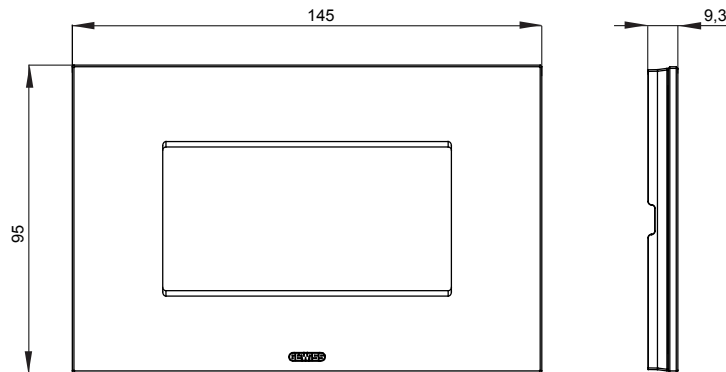

מיוצרות במגוון רחב של צורות, צבעים, חומרים וגימורים. כולל חמש קו מוצרים של מסגרות מהסדרה הביתית של מודולים ושלוש צורות 12 לקופסאות מלבניות עם קיבולת של עד (ONE, GEO, EGO, LUX, ICE ו- ICE Touch) צורות שונות מרובעות, לחדוד ובשילוב עם תצורות אופקיות או (ONE International, GEO International ו- LUX International) שונות משתמשות ChoruSmart מודולים. כל המסגרות מהסדרה הביתית של 2+2+2 עד 2 אנכיות, עם קיבולת של/לתיבות עגולות מוגנות מים ומסגרות קונטור IP55 באותם מתאמים, ללא צורך במתאמים נוספים. קו המוצרים כולל גם מסגרות אטומות, מסגרות

משפחה	ICE	תיאור	מודלים 4
צבע	טבעי (מט) בל' סטן	חומר	זכוכית
גימור	מבריק	לתמיכה רכיבים	GW16804, GW16804N
בדיקת תיל ללהט	650 °C	לחץ תרמי עם כדור	70 °C
סטנדרט	EN 60669-1	קוד חשמלי	0110

DIMENSIONAL

TECHNICAL SYMBOLOGY