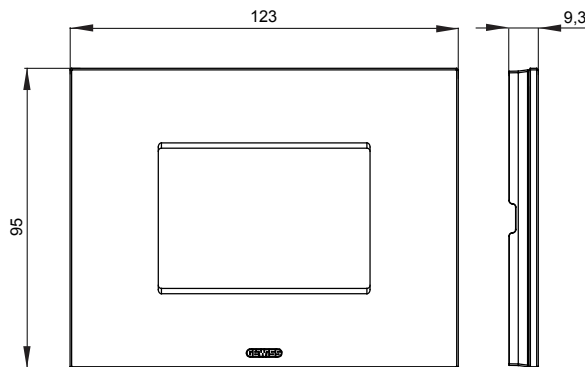

מיוצרות במגוון רחב של צורות, צבעים, חומרים וגימורים. כולל חמש, ChoruSmart קו מוצרים של מסגרות מהסדרה הביתית של מודולים ושלוש צורות 12 לקופסאות מלבניות עם קיבולת של עד (ONE, GEO, EGO, LUX, ICE ו- ICE Touch) צורות שונות מרובעות, לחד ובשילוב עם תצורות אופקיות או (ONE International, GEO International ו- LUX International) שונות משתמשות ChoruSmart מודולים. כל המסגרות מהסדרה הביתית של 2+2+2 עד 2 אנכיות, עם קיבולת של/לתיבות עגולות מוגנות מים ומסגרות קונטור IP55 באותם מתאמים, ללא צורך במתאמים נוספים. קו המוצרים כולל גם מסגרות אטומות, מסגרות

משפחה	ICE	תיאור	מודלים 3
צבע	לבן	חומר	זכוכית
גימור	מבריק	לתמיכה רכיבים	GW16803, GW16803N
בדיקת תיל לוחט	650 °C	לחץ תרמי עם כדור	70 °C
סטנדרט	EN 60669-1	קוד חשמלי	0110

DIMENSIONAL

TECHNICAL SYMBOLOGY

STANDARDS/APPROVALS