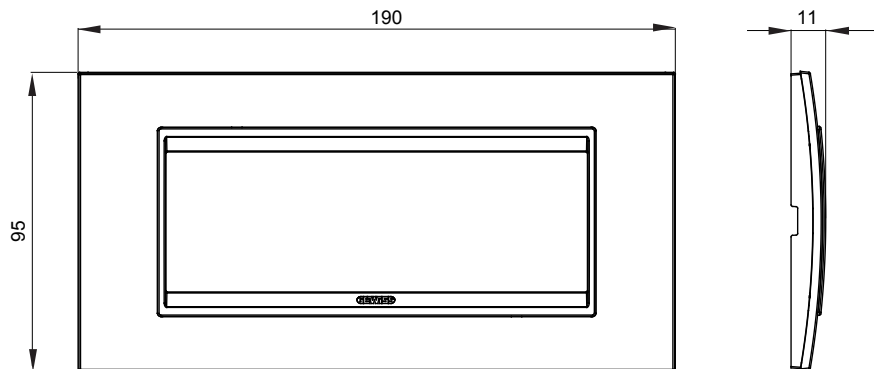

מיוצרות במגוון רחב של צורות, צבעים, חומרים וגימורים. כולל חמש קו מוצרים של מסגרות מהסדרה הביתית של מודולים ושלוש צורות 12 לקופסאות מלבניות עם קיבולת של עד (ONE, GEO, EGO, LUX, ICE ו- ICE Touch) צורות שונות מרובעות, לחד ובשילוב עם תצורות אופקיות או (ONE International, GEO International ו- LUX International) שונות משתמשות ChoruSmart מודולים. כל המסגרות מהסדרה הביתית של 2+2+2 עד 2 אנכיות, עם קיבולת של/לתיבות עגולות מוגנות מים ומסגרות קונטור IP55 באותם מתאמים, ללא צורך במתאמים נוספים. קו המוצרים כולל גם מסגרות אטומות, מסגרות

משפחה	LUX	תיאור	6 מודולים
צבע	טיטניום	חומר	טכנו-פולימר
גימור	מונוכרום	לתמיכה רכיבים	GW16806
בדיקת תיל לוחט	650 °C	לחץ תרמי עם כדור	70 °C
סטנדרט	EN 60669-1	קוד חשמלי	0110

DIMENSIONAL

TECHNICAL SYMBOLOGY

STANDARDS/APPROVALS