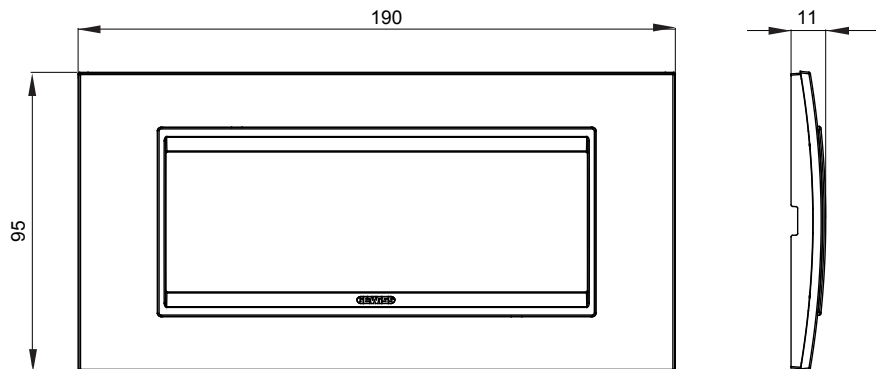

מיוצרות במגוון רחב של צורות, צבעים, חומרים וגימורים. כולל חמש, ChoruSmart קו מוצרים של מסגרות מהסדרה הביתית של מודולים ושלוש צורות 12 לקופסאות מלבניות עם קיבולת של עד (ONE, GEO, EGO, LUX, ICE ו- ICE Touch) צורות שונות מרובעות, לחד ובשילוב עם תצורות אופקיות או (ONE International, GEO International ו- LUX International) שונות משתמשות ChoruSmart מודולים. כל המסגרות מהסדרה הביתית של 2+2+2 עד 2 אנכיות, עם קיבולת של/לתיבות עגולות מוגנות מים ומסגרות קונטור IP55 באותם מתאמים, ללא צורך במתאמים נוספים. קו המוצרים כולל גם מסגרות אטומות, מסגרות

משפחה	LUX	תיאור	6 מודולים
צבע	שחור Lavy	חומר	טכנו-פולימר
גימור	מבריק	לתמיכה רכיבים	GW16806
בדיקת תיל לוחט	650 °C	לחץ תרמי עם כדור	70 °C
סטנדרט	EN 60669-1	קוד חשמלי	0110

DIMENSIONAL

TECHNICAL SYMBOLOGY

STANDARDS/APPROVALS