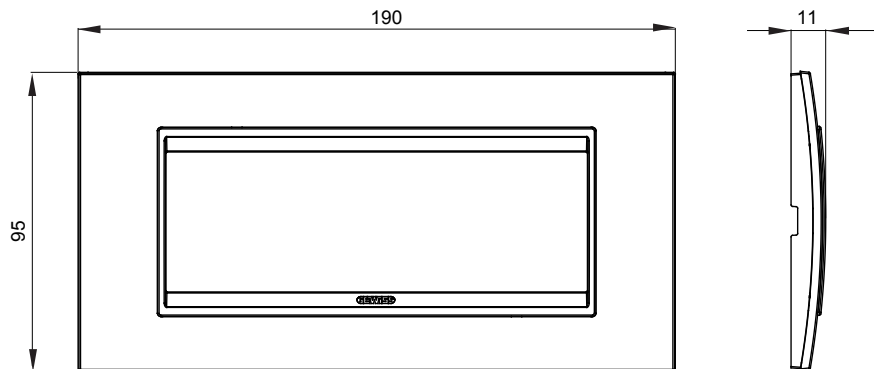

מיוצרות במגוון רחב של צורות, צבעים, חומרים וגימורים. כולל חמש קו מוצרים של מסגרות מהסדרה הביתית של מודולים ושלוש צורות 12 לקופסאות מלבניות עם קיבולת של עד (ONE, GEO, EGO, LUX, ICE ו- ICE Touch) צורות שונות מרובעות, לחד ובשילוב עם תצורות אופקיות או (ONE International, GEO International ו- LUX International) שונות משתמשות ChoruSmart מודולים. כל המסגרות מהסדרה הביתית של 2+2+2+2 עד 2 אנכיות, עם קיבולת של/לתיבות עגולות מוגנות מים ומסגרות קונטור IP55 באותם מתאמים, ללא צורך במתאמים נוספים. קו המוצרים כולל גם מסגרות אטומות, מסגרות

משפחה	LUX	תיאור	6 מודולים
צבע	צפחה אבסולוט	חומר	טכנו-פולימר
גימור	מבריק	לתמיכה רכיבים	GW16806
בדיקת תיל לוחט	650 °C	לחץ תרמי עם כדור	70 °C
סטנדרט	EN 60669-1	קוד חשמלי	0110

DIMENSIONAL

TECHNICAL SYMBOLOGY