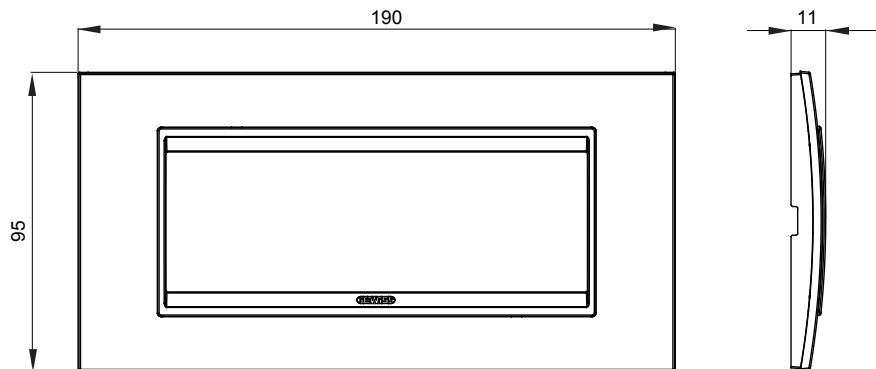

מיוצרות במגוון רחב של צורות, צבעים, חומרים וגימורים. כולל חמש, ChoruSmart קו מוצרים של מסגרות מהסדרה הביתית של מודולים ושלוש צורות 12 לקופסאות מלבניות עם קיבולת של עד (ONE, GEO, EGO, LUX, ICE ו- ICE Touch) צורות שונות מרובעות, לחד ובשילוב עם תצורות אופקיות או (ONE International, GEO International ו- LUX International) שונות משתמשות ChoruSmart מודולים. כל המסגרות מהסדרה הביתית של 2+2+2 עד 2 אנכיות, עם קיבולת של/לתיבות עגולות מוגנות מים ומסגרות קונטור IP55 באותם מתאמים, ללא צורך במתאמים נוספים. קו המוצרים כולל גם מסגרות אטומות, מסגרות

משפחה	LUX	תיאור	6 מודולים
צבע	אלומיניום מוברש	חומר	מטאלי
גימור	גימור אטום	לתמיכה רכיבים	GW16806
בדיקת תיל לוחט	650 °C	לחץ תרמי עם כדור	70 °C
סטנדרט	EN 60669-1	קוד חשמלי	0110

DIMENSIONAL

TECHNICAL SYMBOLOGY