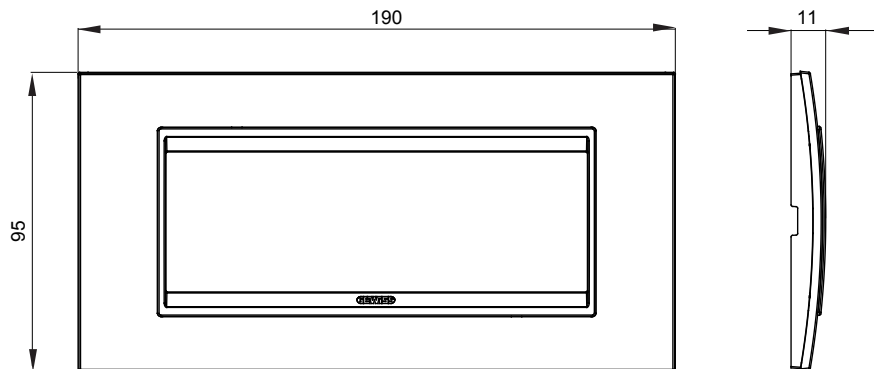

מיוצרות במגוון רחב של צורות, צבעים, חומרים וגימורים. כולל חמש קו מוצרים של מסגרות מהסדרה הביתית של מודולים ושלוש צורות 12 לקופסאות מלבניות עם קיבולת של עד (ONE, GEO, EGO, LUX, ICE ו- ICE Touch) צורות שונות מרובעות, לחד ובשילוב עם תצורות אופקיות או (ONE International, GEO International ו- LUX International) שונות משתמשות ChoruSmart מודולים. כל המסגרות מהסדרה הביתית של 2+2+2 עד 2 אנכיות, עם קיבולת של/לתיבות עגולות מוגנות מים ומסגרות קונטור IP55 באותם מתאמים, ללא צורך במתאמים נוספים. קו המוצרים כולל גם מסגרות אטומות, מסגרות

משפחה	LUX	תיאור	6 מודולים
צבע	אפור מגנטי	חומר	מטאלי
גימור	גימור אטום	לתמיכה רכיבים	GW16806
בדיקת תיל לוחט	650 °C	לחץ תרמי עם כדור	70 °C
סטנדרט	EN 60669-1	קוד חשמלי	0110

DIMENSIONAL

TECHNICAL SYMBOLOGY

STANDARDS/APPROVALS