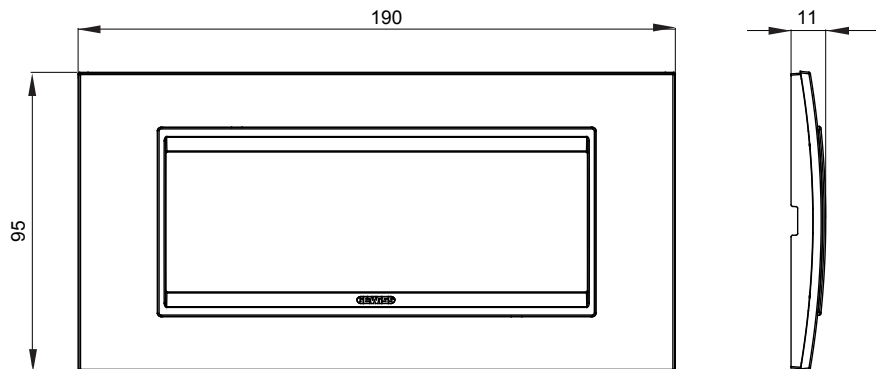

מיוצרות במגוון רחב של צורות, צבעים, חומרים וגימורים. כולל חמש, ChoruSmart קו מוצרים של מסגרות מהסדרה הביתית של מודולים ושלוש צורות 12 לקופסאות מלבניות עם קיבולת של עד (ONE, GEO, EGO, LUX, ICE ו- ICE Touch) צורות שונות מרובעות, לחד ובשילוב עם תצורות אופקיות או (ONE International, GEO International ו- LUX International) שונות משתמשות ChoruSmart מודולים. כל המסגרות מהסדרה הביתית של 2+2+2 עד 2 אנכיות, עם קיבולת של/לתיבות עגולות מוגנות מים ומסגרות קונטור IP55 באותם מתאמים, ללא צורך במתאמים נוספים. קו המוצרים כולל גם מסגרות אטומות, מסגרות

משפחה	LUX	תיאור	6 מודולים
צבע	פליז עתיק	חומר	מטאלי
גימור	גימור אטום	לתמיכה רכיבים	GW16806
בדיקת תיל לוחט	650 °C	לחץ תרמי עם כדור	70 °C
סטנדרט	EN 60669-1	קוד חשמלי	0110

DIMENSIONAL

TECHNICAL SYMBOLOGY

STANDARDS/APPROVALS