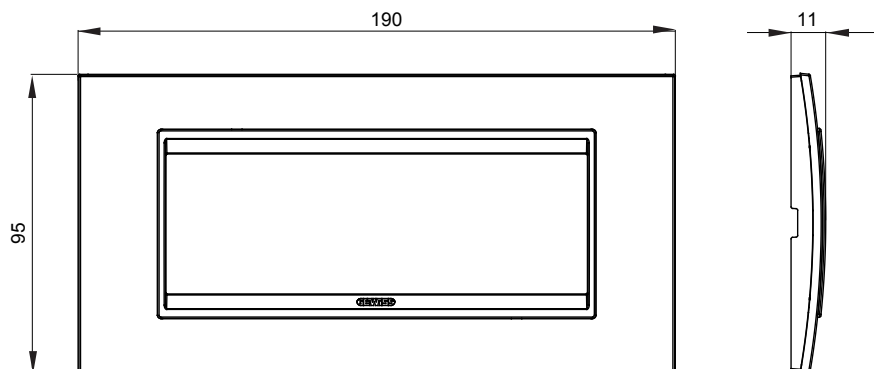

מיוצרות במגוון רחב של צורות, צבעים, חומרים וגימורים. כולל חמש קו מוצרים של מסגרות מהסדרה הביתית של מודולים ושלוש צורות 12 לקופסאות מלבניות עם קיבולת של עד (ONE, GEO, EGO, LUX, ICE ו- ICE Touch) צורות שונות מרובעות, לחדוד ובשילוב עם תצורות אופקיות או (ONE International, GEO International ו- LUX International) שונות משתמשות מודולים. כל המסגרות מהסדרה הביתית של 2+2+2+2 עד 2 אנכיות, עם קיבולת של/לתיבות עגולות מוגנות מים ומסגרות קונטור IP55 באותם מתאמים, ללא צורך במתאמים נוספים. קו המוצרים כולל גם מסגרות אטומות, מסגרות

משפחה	LUX	תיאור	6 מודולים
צבע	ארד פנינה	חומר	מטאלי
גימור	מבריק	לתמיכה רכיבים	GW16806
בדיקת תיל לוחט	650 °C	לחץ תרמי עם כדור	70 °C
סטנדרט	EN 60669-1	קוד חשמלי	0110

DIMENSIONAL

TECHNICAL SYMBOLOGY

STANDARDS/APPROVALS