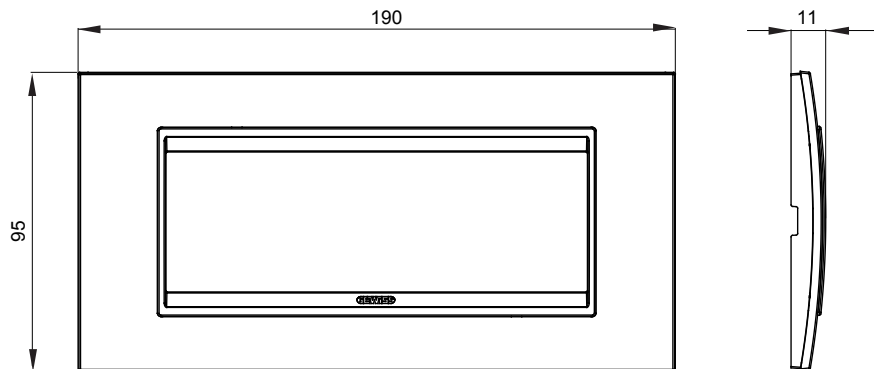

מיוצרות במגוון רחב של צורות, צבעים, חומרים וגימורים. כולל חמש קו מוצרים של מסגרות מהסדרה הביתית של מודולים ושלוש צורות 12 לקופסאות מלבניות עם קיבולת של עד (ONE, GEO, EGO, LUX, ICE ו- ICE Touch) צורות שונות מרובעות, לחדוד ובשילוב עם תצורות אופקיות או (ONE International, GEO International ו- LUX International) שונות משתמשות ChoruSmart מודולים. כל המסגרות מהסדרה הביתית של 2+2+2+2 עד 2 אנכיות, עם קיבולת של/לתיבות עגולות מוגנות מים ומסגרות קונטור IP55 באותם מתאמים, ללא צורך במתאמים נוספים. קו המוצרים כולל גם מסגרות אטומות, מסגרות

משפחה	LUX	תיאור	6 מודולים
צבע	בז' טבעי מונוכרום	חומר	מטאלי
גימור	גימור אטום	לתמיכה רכיבים	GW16806
בדיקת תיל לוחט	650 °C	לחץ תרמי עם כדור	70 °C
סטנדרט	EN 60669-1	קוד חשמלי	0110

DIMENSIONAL

TECHNICAL SYMBOLOGY