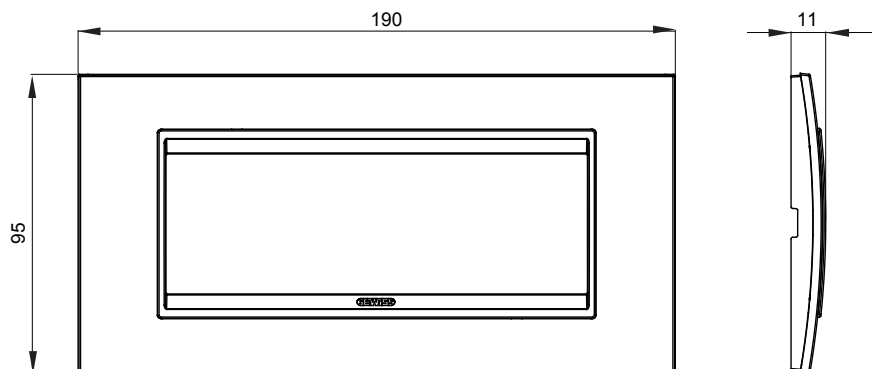

מיוצרות במגוון רחב של צורות, צבעים, חומרים וגימורים. כולל חמש, ChoruSmart קו מוצרים של מסגרות מהסדרה הביתית של מודולים ושלוש צורות 12 לקופסאות מלבניות עם קיבולת של עד (ONE, GEO, EGO, LUX, ICE ו- ICE Touch) צורות שונות מרובעות, לחד ובשילוב עם תצורות אופקיות או (ONE International, GEO International ו- LUX International) שונות משתמשות ChoruSmart מודולים. כל המסגרות מהסדרה הביתית של 2+2+2 עד 2 אנכיות, עם קיבולת של/לתיבות עגולות מוגנות מים ומסגרות קונטור IP55 באותם מתאמים, ללא צורך במתאמים נוספים. קו המוצרים כולל גם מסגרות אטומות, מסגרות

משפחה	LUX	תיאור	מודלים 6
צבע	נחושת עדינה	חומר	מטאלי
גימור	גימור אטום	לתמיכה רכיבים	GW16806
בדיקת תיל לוחט	650 °C	לחץ תרמי עם כדור	70 °C
סטנדרט	EN 60669-1	קוד חשמלי	0110

DIMENSIONAL

TECHNICAL SYMBOLOGY

STANDARDS/APPROVALS