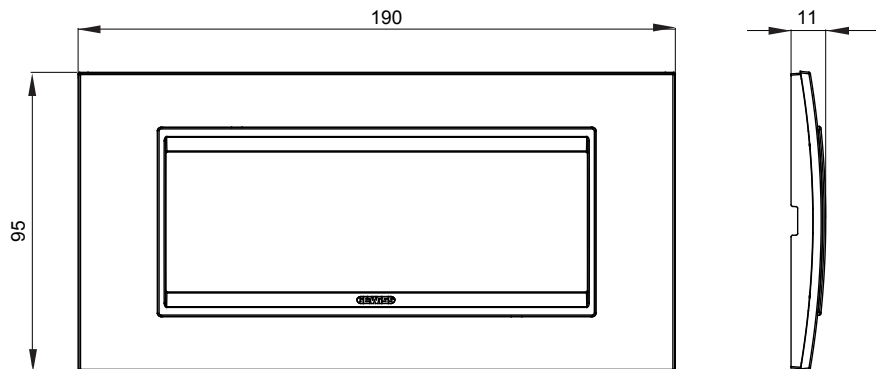

מיוצרות במגוון רחב של צורות, צבעים, חומרים וגימורים. כולל חמש קו מוצרים של מסגרות מהסדרה הביתית של מודולים ושלוש צורות 12 לקופסאות מלבניות עם קיבולת של עד (ONE, GEO, EGO, LUX, ICE ו- ICE Touch) צורות שונות מרובעות, לחדוד ובשילוב עם תצורות אופקיות או (ONE International, GEO International ו- LUX International) שונות משתמשות מודולים. כל המסגרות מהסדרה הביתית של 2+2+2+2 עד 2 אנכיות, עם קיבולת של/לתיבות עגולות מוגנות מים ומסגרות קונטור IP55 באותם מתאמים, ללא צורך במתאמים נוספים. קו המוצרים כולל גם מסגרות אטומות, מסגרות

משפחה	LUX	תיאור	מודלים 6
צבע	אלומיניום מונוכרום	חומר	מטאלי
גימור	גימור אטום	לתמיכה רכיבים	GW16806
בדיקת תיל לוחט	650 °C	לחץ תרמי עם כדור	70 °C
סטנדרט	EN 60669-1	קוד חשמלי	0110

DIMENSIONAL

TECHNICAL SYMBOLOGY