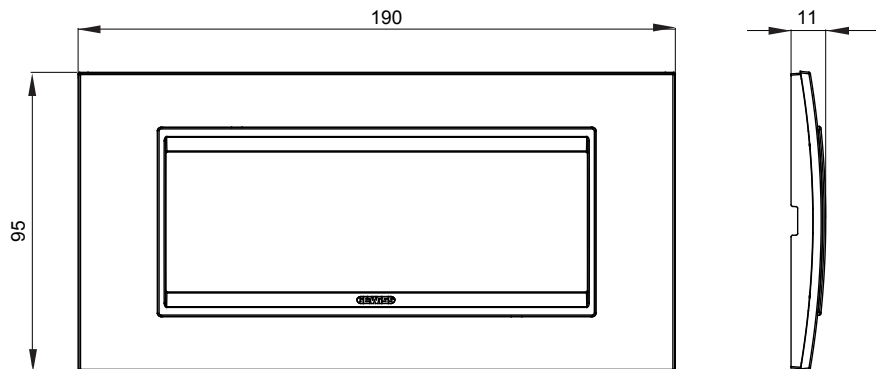

מיוצרות במגוון רחב של צורות, צבעים, חומרים וגימורים. כולל חמש, ChoruSmart קו מוצרים של מסגרות מהסדרה הביתית של מודולים ושלוש צורות 12 לקופסאות מלבניות עם קיבולת של עד (ONE, GEO, EGO, LUX, ICE ו- ICE Touch) צורות שונות מרובעות, לחד ובשילוב עם תצורות אופקיות או (ONE International, GEO International ו- LUX International) שונות משתמשות ChoruSmart מודולים. כל המסגרות מהסדרה הביתית של 2+2+2 עד 2 אנכיות, עם קיבולת של/לתיבות עגולות מוגנות מים ומסגרות קונטור IP55 באותם מתאמים, ללא צורך במתאמים נוספים. קו המוצרים כולל גם מסגרות אטומות, מסגרות

משפחה	LUX	תיאור	6 מודולים
צבע	אגוז	חומר	עץ
גימור	גימור אטום	לתמיכה רכיבים	GW16806
בדיקת תיל לוחט	650 °C	לחץ תרמי עם כדור	70 °C
סטנדרט	EN 60669-1	קוד חשמלי	0110

### DIMENSIONAL