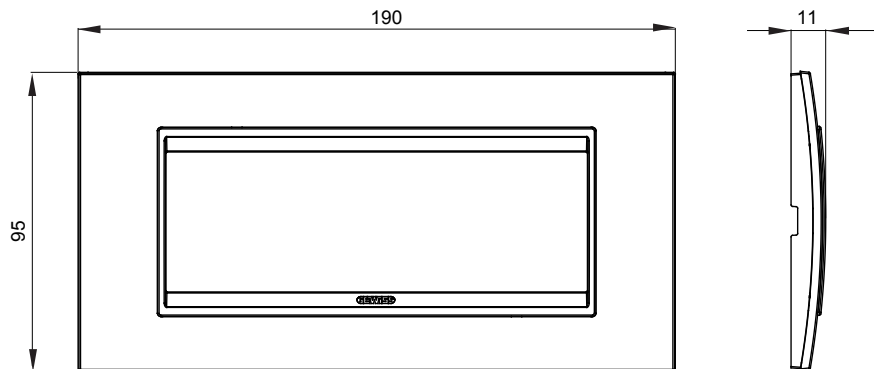

מיוצרות במגוון רחב של צורות, צבעים, חומרים וגימורים. כולל חמש קו מוצרים של מסגרות מהסדרה הביתית של מודולים ושלוש צורות 12 לקופסאות מלבניות עם קיבולת של עד (ONE, GEO, EGO, LUX, ICE ו- ICE Touch) צורות שונות מרובעות, לחד ובשילוב עם תצורות אופקיות או (ONE International, GEO International ו- LUX International) שונות משתמשות מודולים. כל המסגרות מהסדרה הביתית של 2+2+2+2 עד 2 אנכיות, עם קיבולת של/לתיבות עגולות מוגנות מים ומסגרות קונטור IP55 באותם מתאמים, ללא צורך במתאמים נוספים. קו המוצרים כולל גם מסגרות אטומות, מסגרות

משפחה	LUX	תיאור	מודלים 6
צבע	טיטניום	חומר	טכנו-פולימר
גימור	מבריק	לתמיכה רכיבים	GW16806
בדיקת תיל לוחט	650 °C	לחץ תרמי עם כדור	70 °C
סטנדרט	EN 60669-1	קוד חשמלי	0110

DIMENSIONAL

TECHNICAL SYMBOLOGY

STANDARDS/APPROVALS