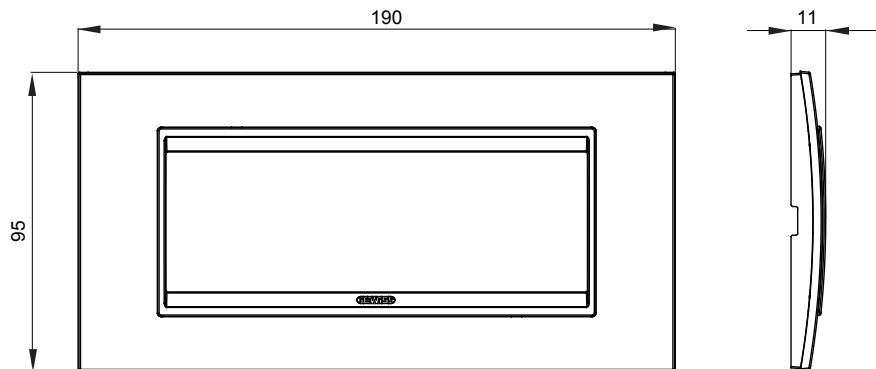

מיוצרות במגוון רחב של צורות, צבעים, חומרים וגימורים. כולל חמש קו מוצרים של מסגרות מהסדרה הביתית של מודולים ושלוש צורות 12 לקופסאות מלבניות עם קיבולת של עד (ONE, GEO, EGO, LUX, ICE ו- ICE Touch) צורות שונות מרובעות, לחד ובשילוב עם תצורות אופקיות או (ONE International, GEO International ו- LUX International) שונות משתמשות ChoruSmart מודולים. כל המסגרות מהסדרה הביתית של 2+2+2+2 עד 2 אנכיות, עם קיבולת של/לתיבות עגולות מוגנות מים ומסגרות קונטור IP55 באותם מתאמים, ללא צורך במתאמים נוספים. קו המוצרים כולל גם מסגרות אטומות, מסגרות

משפחה	LUX	תיאור	מודלים 6
צבע	אפור מבריק	חומר	טכנו-פולימר
גימור	מבריק	לתמיכה רכיבים	GW16806
בדיקת תיל לוחט	650 °C	לחץ תרמי עם כדור	70 °C
סטנדרט	EN 60669-1	קוד חשמלי	0110

DIMENSIONAL

TECHNICAL SYMBOLOGY

STANDARDS/APPROVALS