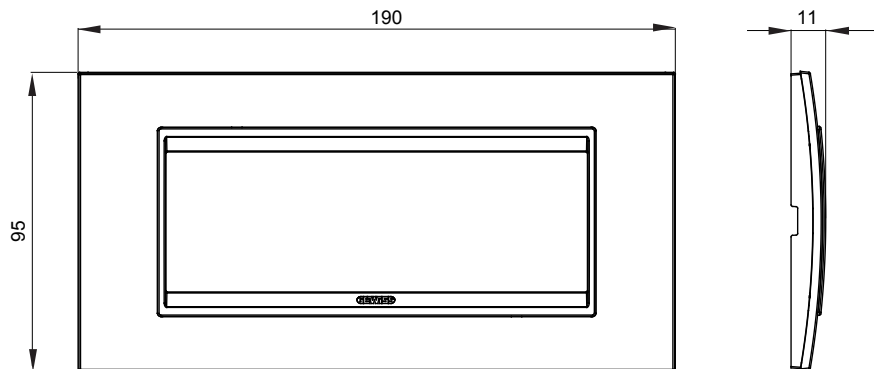

מיוצרות במגוון רחב של צורות, צבעים, חומרים וגימורים. כולל חמש, ChoruSmart קו מוצרים של מסגרות מהסדרה הביתית של מודולים ושלוש צורות 12 לקופסאות מלבניות עם קיבולת של עד (ONE, GEO, EGO, LUX, ICE ו- ICE Touch) צורות שונות מרובעות, לחד ובשילוב עם תצורות אופקיות או (ONE International, GEO International ו- LUX International) שונות משתמשות ChoruSmart מודולים. כל המסגרות מהסדרה הביתית של 2+2+2 עד 2 אנכיות, עם קיבולת של/לתיבות עגולות מוגנות מים ומסגרות קונטור IP55 באותם מתאמים, ללא צורך במתאמים נוספים. קו המוצרים כולל גם מסגרות אטומות, מסגרות

משפחה	LUX	תיאור	6 מודולים
צבע	לבן	חומר	טכנו-פולימר
גימור	מבריק	לתמיכה רכיבים	GW16806
בדיקת תיל לוחט	650 °C	לחץ תרמי עם כדור	70 °C
סטנדרט	EN 60669-1	עבור רכיבים מתאמים ל-BS	GW16837, GW16838, GW16839
קוד חשמלי	0110		

### DIMENSIONAL