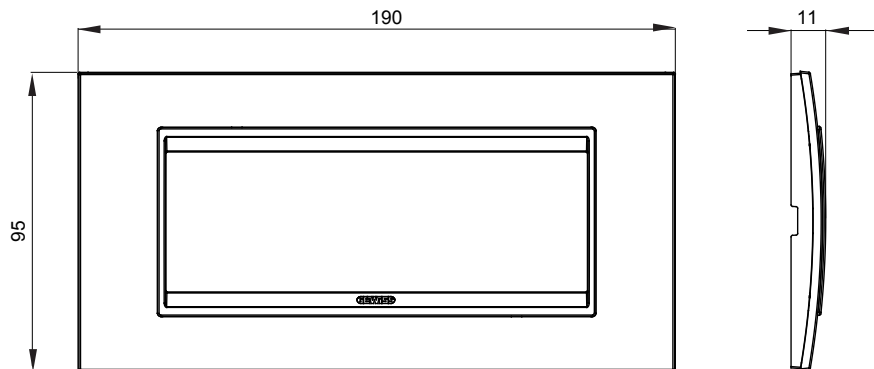

מיוצרות במגוון רחב של צורות, צבעים, חומרים וגימורים. כולל חמש קו מוצרים של מסגרות מהסדרה הביתית של מודולים ושלוש צורות 12 לקופסאות מלבניות עם קיבולת של עד (ONE, GEO, EGO, LUX, ICE ו- ICE Touch) צורות שונות מרובעות, לחד ובשילוב עם תצורות אופקיות או (ONE International, GEO International ו- LUX International) שונות משתמשות ChoruSmart מודולים. כל המסגרות מהסדרה הביתית של 2+2+2 עד 2 אנכיות, עם קיבולת של/לתיבות עגולות מוגנות מים ומסגרות קונטור IP55 באותם מתאמים, ללא צורך במתאמים נוספים. קו המוצרים כולל גם מסגרות אטומות, מסגרות

משפחה	LUX	תיאור	מודלים 6
צבע	השתקפות נטוראל	חומר	זכוכית
גימור	גימור אטום	לתמיכה רכיבים	GW16806
בדיקת תיל לוחט	650 °C	לחץ תרמי עם כדור	70 °C
סטנדרט	EN 60669-1	קוד חשמלי	0110

DIMENSIONAL

TECHNICAL SYMBOLOGY