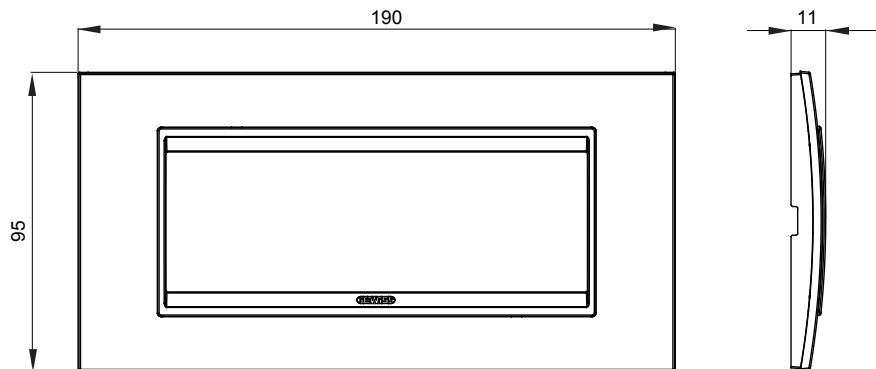

מיוצרות במגוון רחב של צורות, צבעים, חומרים וגימורים. כולל חמש קו מוצרים של מסגרות מהסדרה הביתית של מודולים ושלוש צורות 12 לקופסאות מלבניות עם קיבולת של עד (ONE, GEO, EGO, LUX, ICE ו- ICE Touch) צורות שונות מרובעות, לחד ובשילוב עם תצורות אופקיות או (ONE International, GEO International ו- LUX International) שונות משתמשות ChoruSmart מודולים. כל המסגרות מהסדרה הביתית של 2+2+2 עד 2 אנכיות, עם קיבולת של/לתיבות עגולות מוגנות מים ומסגרות קונטור IP55 באותם מתאמים, ללא צורך במתאמים נוספים. קו המוצרים כולל גם מסגרות אטומות, מסגרות

משפחה	LUX	תיאור	מודלים 6
צבע	אפור פנינה	חומר	זכוכית
גימור	גימור אטום	לתמיכה רכיבים	GW16806
בדיקת תיל לוחט	650 °C	לחץ תרמי עם כדור	70 °C
סטנדרט	EN 60669-1	קוד חשמלי	0110

DIMENSIONAL

TECHNICAL SYMBOLOGY

GWT