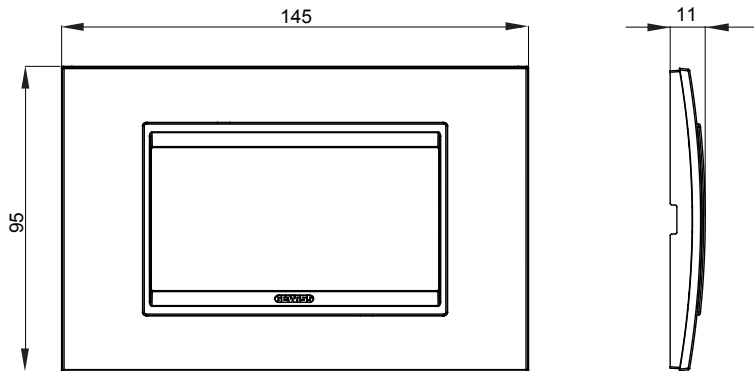

Product Data Sheet

GW16204YN

קו מוצרים ביתי - CHORUSMART

מיוצרות במגוון רחב של צורות, צבעים, חומרים וגימורים. כולל חמש ChoruSmart קו מוצרים של מסגרות מהסדרה הביתית של מודולים ושלוש צורות 12 לקופסאות מלבניות עם קיבולת של עד (ONE, GEO, EGO, LUX, ICE ו- ICE Touch) צורות שונות מרובעות, לחד ובשילוב עם תצורות אופקיות או (ONE International, GEO International ו- LUX International) שונות משתמשות ChoruSmart מודולים. כל המסגרות מהסדרה הביתית של 2+2+2 עד 2 אנכיות, עם קיבולת של/לתיבות עגולות מוגנות מים ומסגרות קונטור IP55 באותם מתאמים, ללא צורך במתאמים נוספים. קו המוצרים כולל גם מסגרות אטומות, מסגרות

משפחה	LUX	תיאור	מודלים 4
צבע	שחור Lavy	חומר	טכנו-פולימר
גימור	מבריק	לתמיכה רכיבים	GW16804, GW16804N
בדיקת תיל לוחט	650 °C	לחץ תרמי עם כדור	70 °C
סטנדרט	EN 60669-1	קוד חשמלי	0110

DIMENSIONAL

TECHNICAL SYMBOLOGY