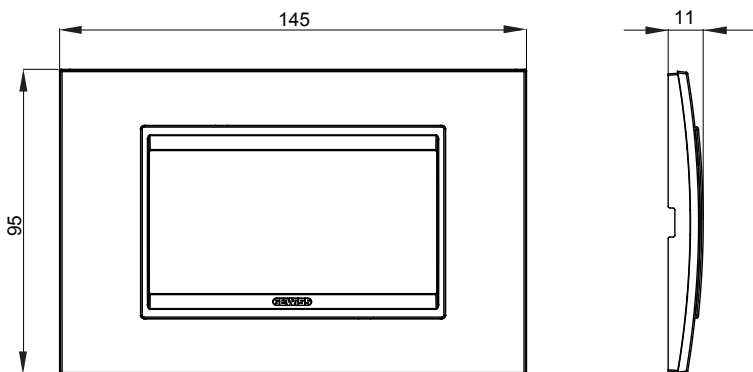

מיוצרות במגוון רחב של צורות, צבעים, חומרים וגימורים. כולל חמש קו מוצרים של מסגרות מהסדרה הביתית של מודולים ושלוש צורות 12 לקופסאות מלבניות עם קיבולת של עד (ONE, GEO, EGO, LUX, ICE ו- ICE Touch) צורות שונות מרובעות, לחדוד ובשילוב עם תצורות אופקיות או (ONE International, GEO International ו- LUX International) שונות משתמשות ChoruSmart מודולים. כל המסגרות מהסדרה הביתית של 2+2+2 עד 2 אנכיות, עם קיבולת של/לתיבות עגולות מוגנות מים ומסגרות קונטור IP55 באותם מתאמים, ללא צורך במתאמים נוספים. קו המוצרים כולל גם מסגרות אטומות, מסגרות

משפחה	LUX	תיאור	מודלים 4
צבע	לבן מונוכרום	חומר	טכנו-פולימר
גימור	מבריק	לתמיכה רכיבים	GW16804, GW16804N
בדיקת תיל לוחט	650 °C	לחץ תרמי עם כדור	70 °C
סטנדרט	EN 60669-1	קוד חשמלי	0110

### DIMENSIONAL

### TECHNICAL SYMBOLOGY

GWT

650 °C

70 °C