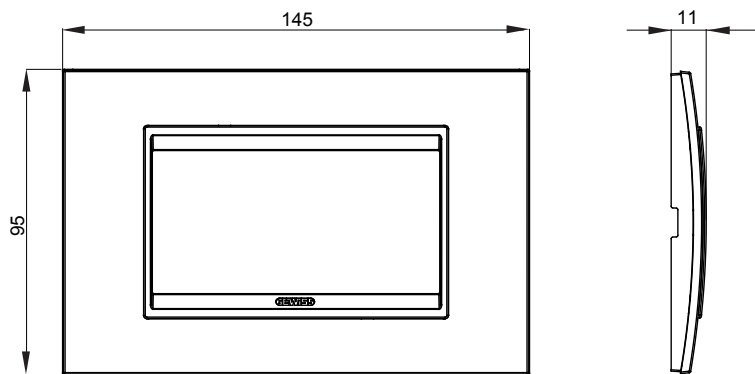

מיוצרות במגוון רחב של צורות, צבעים, חומרים וגימורים. כולל חמש, ChoruSmart, קו מוצרים של מסגרות מהסדרה הביתית של מודולים ושלוש צורות 12 לקופסאות מלבניות עם קיבולת של עד (ONE, GEO, EGO, LUX, ICE ו- ICE Touch) צורות שונות מרובעות, לחדוד ובשילוב עם תצורות אופקיות או (ONE International, GEO International ו- LUX International) שונות משתמשות ChoruSmart מודולים. כל המסגרות מהסדרה הביתית של 2+2+2 עד 2 אנכיות, עם קיבולת של/לתיבות עגולות מוגנות מים ומסגרות קונטור IP55 באותם מתאמים, ללא צורך במתאמים נוספים. קו המוצרים כולל גם מסגרות אטומות, מסגרות

משפחה	LUX	תיאור	מודלים 4
צבע	חום אנודי	חומר	מטאלי
גימור	גימור אטום	לתמיכה רכיבים	GW16804, GW16804N
בדיקת תיל ללהט	650 °C	לחץ תרמי עם כדור	70 °C
סטנדרט	EN 60669-1	קוד חשמלי	0110

### DIMENSIONAL