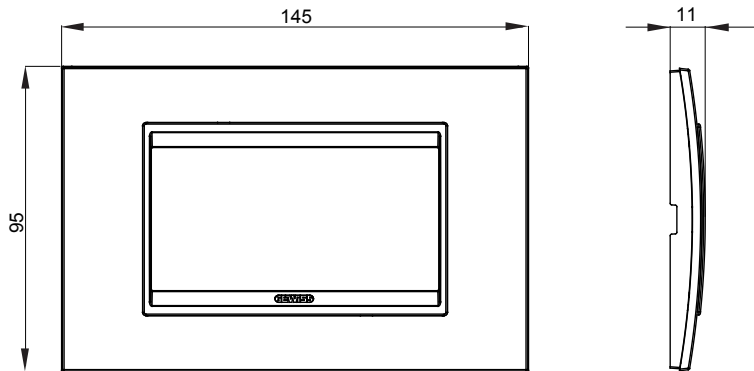

מיצרות במגוון רחב של צורות, צבעים, חומרים וגימורים. כוללת חמש סדרה ChoruSmart, כוללת חמש סדרה של מסגרות מהסדרה הביתית של מודולים ושלוש צורות 12 לקופסאות מלבניות עם קיבולת של עד (ONE; GEO; EGO; LUX; ICE ו- ICE Touch) צורות שונות מרובעות, לחוד ובשילוב עם תצורות אופקיות או (ONE International; GEO International ו- LUX International) שונות משתמשות ChoruSmart מודולים. כל המסגרות מהסדרה הביתית של 2+2+2 עד 2 אנכיות, עם קיבולת של/לתיבות עגולות מוגנות מים ומסגרות קונטור IP55 באותם מתאמים, ללא צורך במתאמים נוספים. הסדרה כוללת גם מסגרות אטומות, מסגרות

משפחה	LUX	תיאור	4 מודולים
צבע	אלומיניום מוברש	חומר	מטאלי
גימור	גימור אטום	לתמיכה רכיבים	GW16804, GW16804N
בדיקת תיל לוחט	650 °C	לחץ תרמי עם כדור	70 °C
סטנדרט	EN 60669-1	קוד חשמלי	0110

#### DIMENSIONAL