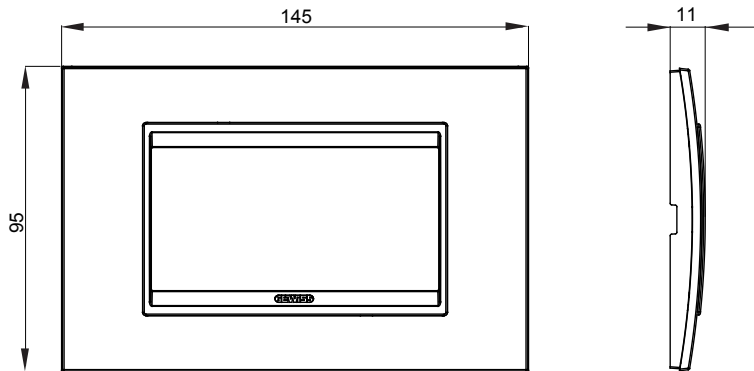

מיוצרות במגוון רחב של צורות, צבעים, חומרים וגימורים. כולל חמש, ChoruSmart קו מוצרים של מסגרות מהסדרה הביתית של מודולים ושלוש צורות 12 לקופסאות מלבניות עם קיבולת של עד (ONE, GEO, EGO, LUX, ICE ו- ICE Touch) צורות שונות מרובעות, לחד ובשילוב עם תצורות אופקיות או (ONE International, GEO International ו- LUX International) שונות משתמשות ChoruSmart מודולים. כל המסגרות מהסדרה הביתית של 2+2+2 עד 2 אנכיות, עם קיבולת של/לתיבות עגולות מוגנות מים ומסגרות קונטור IP55 באותם מתאמים, ללא צורך במתאמים נוספים. קו המוצרים כולל גם מסגרות אטומות, מסגרות

משפחה	LUX	תיאור	4 מודולים
צבע	פליז עתיק	חומר	מטאלי
גימור	גימור אטום	לתמיכה רכיבים	GW16804, GW16804N
בדיקת תיל לוחט	650 °C	לחץ תרמי עם כדור	70 °C
סטנדרט	EN 60669-1	קוד חשמלי	0110

DIMENSIONAL

TECHNICAL SYMBOLOGY